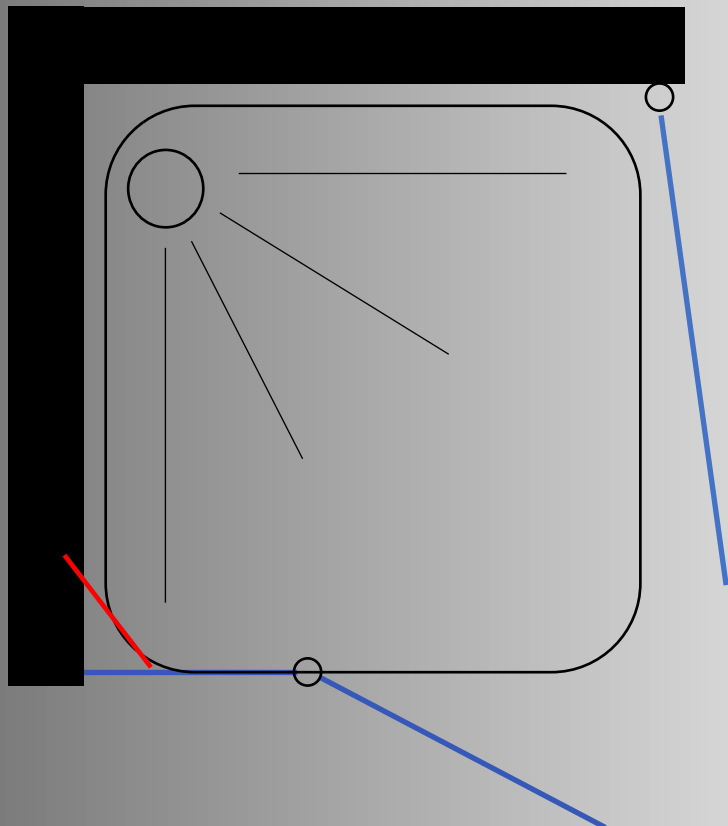

מקלחון פינתי 6 מ"מ - דופן קבועה בשילוב דלת + דלת נוספת הנפתחת פנימה והחוצה

- גובה המקלחון 185 ס"מ
- זכוכית מחוסמת 6 מ"מ
- דופן קבוע עם זזית תמיכה בשילוב דלת על ציר הנפתח פנימה והחוצה
- פרופיל אלומיניום
- סגירה מגנטית
- ידית כפתור

פרופיל מוזהב זכוכית שקופה	פרופיל שחור זכוכית שקופה	פרופיל ניקל זכוכית שקופה, פסי רחב	
1500 ₪	1200 ₪	910 ₪	ניתן לקבל במידות דופן ממידה 23.5 עד 89.5 ס"מ ודלת ממידה 40 עד 88 ס"מ

מידות הדופן:														
89.5 ס"מ	84.5 ס"מ	79.5 ס"מ	74.5 ס"מ	69.5 ס"מ	64.5 ס"מ	58.5 ס"מ	53.5 ס"מ	48.5 ס"מ	43.5 ס"מ	38.5 ס"מ	33.5 ס"מ	28.5 ס"מ	23.5 ס"מ	

מידות הדלת כנף:															
86.5 ס"מ	83 ס"מ	76.5 ס"מ	73 ס"מ	67.5 ס"מ	65 ס"מ	62.5 ס"מ	60 ס"מ	57.5 ס"מ	55 ס"מ	52.5 ס"מ	50 ס"מ	47.5 ס"מ	45 ס"מ	42.5 ס"מ	40 ס"מ