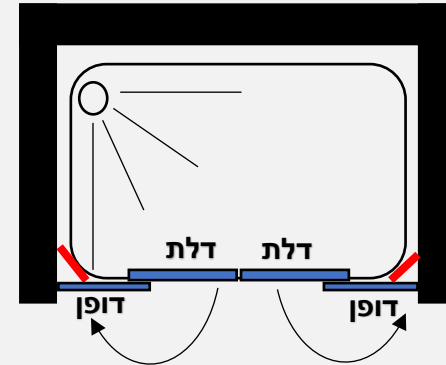

# פרפקט ליין

דגם- La paz  
( לה פז )

\*בירת בוליביה

מקלחון חזיתי 8 מ"מ - 2 דפנות קבועות + 2 דלתות הנפתחת החוצה בלבד

- גובה המקלחון 190 ס"מ
- זכוכית מחוסמת 8 מ"מ
- 2 דפנות קבועות עם זזית תמיכה בשילוב 2 דלתות על ציר מהודר הנפתח החוצה
- פרופיל אלומניום
- סגירה מגנטית
- ידית אחיזה