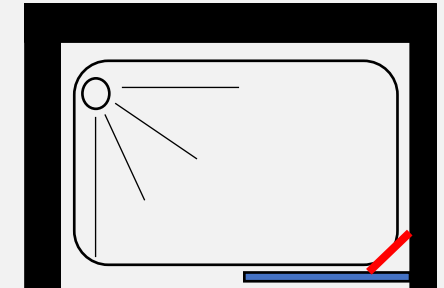

# חזית סטנדרט

מקלחון חזיתי – שתי דלתות הנפתחות פנים \ חוץ 90 מעלות לכל כיוון

- גובה המקלחון 185 ס"מ
- זכוכית מחוסמת 6 מ"מ
- פרופיל ציר עולה \ יורד לפתיחה פנימה והחוצה ב 180 מעלות
- פרופיל אלומיניום
- סגירה מגנטית
- ידית כפתור

- גובה המקלחון 190 ס"מ
- זכוכית מחוסמת 8 מ"מ
- דופן קבוע עם זזית תמיכה בשילוב דלת על ציר מהודר הנפתח החוצה בלבד
- פרופיל אלומיניום
- סגירה עם מגב בלון לקיר
- ידית מלבנית

פרופיל ניקל או שחור זכוכית שקופה	במידות 80 עד 160 ס"מ
987 ₪	

דופן מחיצה 8 מ"מ – דופן קבועה המשמשת למחיצה

- גובה המקלחון 190 ס"מ
- זכוכית מחוסמת 8 מ"מ
- דופן קבוע עם זוית תמיכה
- פרופיל אלומניום

דופן

פרופיל ניקל או שחור זכוכית שקופה	
595 ₪	במידות 74,84,94 ס"מ

פינתו לפי מידה