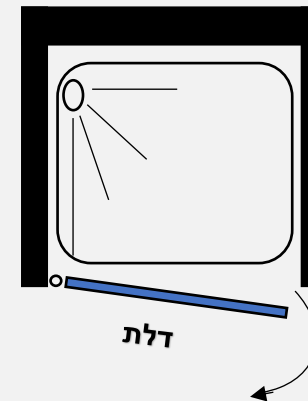

מקלחון חזיתי 6 מ"מ - דלת הנפתחת החוצה בלבד

- גובה המקלחון 185 ס"מ
- זכוכית מחוסמת 6 מ"מ
- פרופיל אלומיניום
- ידית כפתור
- מגב בלון

פרופיל מוזהב זכוכית שקופה	פרופיל שחור זכוכית שקופה	פרופיל ניקל זכוכית שקופה, פסי רוחב, פפיטה	
630 ₪	434 ₪	384 ₪	ניתן לקבל במידות דלת ממידה 38 עד 88 ס"מ

מידות הדלת כנף :

86.5	83	76.5	73	67.5	65	62.5	60	57.5	55	52.5	50	47.5	45	42.5	40
ס"מ	ס"מ	ס"מ	ס"מ	ס"מ	ס"מ	ס"מ	ס"מ	ס"מ	ס"מ	ס"מ	ס"מ	ס"מ	ס"מ	ס"מ	ס"מ