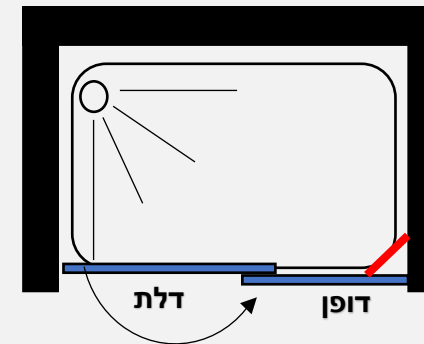

מקלחון חזיתי 8 מ"מ – דופן קבועה + דלת הנפתחת החוצה בלבד

- גובה המקלחון 190 ס"מ
- זכוכית מחוסמת 8 מ"מ
- דופן קבוע עם זזית תמיכה בשילוב דלת על ציר מהודר הנפתח החוצה בלבד
- פרופיל אלומיניום
- סגירה עם מגב בלון לקיר
- ידית מלבנית

פרופיל ניקל או שחור זכוכית שקופה	במידות 80 עד 160 ס"מ
987 ₪