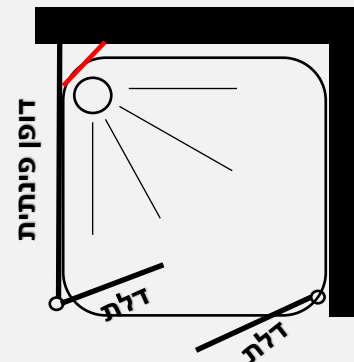

פרופיל מוזהב זכוכית שקופה	פרופיל שחור זכוכית שקופה	פרופיל ניקל זכוכית שקופה, פסי רוחב	
₪ 1950	₪ 1550	₪ 1150	68 עד 124 ס"מ (למידת דופן קבועה 60-23)
₪ 2050	₪ 1650	₪ 1250	95 עד 157 ס"מ (למידת דופן קבועה 89-64)

מידות הדפנות:

89.5	84.5	79.5	74.5	69.5	64.5	58.5	53.5	48.5	43.5	38.5	33.5	28.5	23.5
ס"מ	ס"מ	ס"מ	ס"מ	ס"מ	ס"מ	ס"מ	ס"מ	ס"מ	ס"מ	ס"מ	ס"מ	ס"מ	ס"מ

התמונה להמחשה בלבד / ט.ל.ח

תוספות:  
פירוק מקלחון קיים ללא פינוי 100 ₪  
התקנה מעל קומה 2 תוספת הובלה 50 שח למוצר

הובלה והתקנה  
ישולם ישירות למתקין

מקלחון פינתי – שתי דלתות הנפתחות פנים \ חוץ 90 מעלות לכל כיוון ודופן קבועה היוצרת פינה

- גובה המקלחון 185 ס"מ
- זכוכית מחוסמת 6 מ"מ
- ציר חכם עולה / יורד
- פרופיל אלומיניום
- סגירה מגנטית
- ידית כפתור
- דופן פינתית קבועה + זוית תמיכה חיזוק לקיר

פרופיל מוזהב זכוכית שקופה	פרופיל שחור זכוכית שקופה	פרופיל ניקל זכוכית שקופה, פסי רחב
₪ 1536	₪ 1236	₪ 986
₪ 1586	₪ 1286	₪ 1036

למידת חזית 80 עד 140 ס"מ  
בשילוב מידת דופן פינתית 23.5-58.5 ס"מ

למידת חזית 80 עד 140 ס"מ  
בשילוב מידת דופן פינתית 64.5-89.5 ס"מ