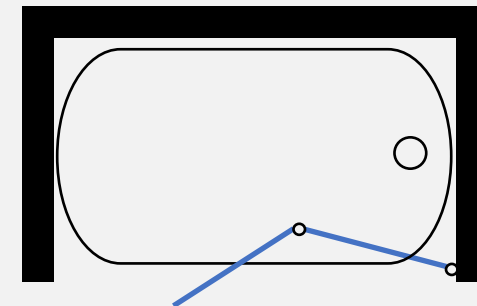

פרופיל ניקל זכוכית שקופה, פסי רוחב, פפיטה	
1078 ₪	76 עד 79 ס"מ
1178 ₪	86 עד 89 ס"מ

מקלחון פינתי EL 8 מ"מ - שתי דלתות הנפתחות פנים \ חוץ 180 מעלות

- גובה המקלחון 190 ס"מ
- זכוכית מחוסמת 8 מ"מ
- פרופיל ציר עולה \ יורד לפתיחה פנימה והחוצה ב 180 מעלות
- פרופיל אלומניום
- סגירה מגנטית
- ידית מלבנית

פרופיל שחור זכוכית שקופה	פרופיל ניקל זכוכית שקופה	
₪ 990	₪ 890	78 עד 79.5 ס"מ
₪ 1040	₪ 940	דלת 1 - 78 עד 79.5 ס"מ דלת 2 - 88 עד 89.5 ס"מ
₪ 1090	₪ 990	88 עד 89.5 ס"מ

אמבטיזון אקורדיון - דלת כפולה מתקפלת עם ידית למגבת מהודרת

- גובה המקלחון 140 ס"מ
- זכוכית מחוסמת 6 מ"מ
- פרופיל ציר עולה \ יורד לפתיחה פנימה והחוצה ב 180 מעלות
- חלוקה של 50 ס"מ דופן + 70 ס"מ דלת סה"כ 120 ס"מ
- פרופיל אלומניום
- ידית למגבת מהודרת

פרופיל מוזהב זכוכית שקופה	פרופיל שחור זכוכית שקופה	פרופיל ניקל זכוכית שקופה, פסי רחב, פפיטה	
₪ 890	₪ 573	₪ 468	במידה 120 ס"מ

# חזית סטנדרט

מקלחון חזיתי – שתי דלתות הנפתחות פנים \ חוץ 90 מעלות לכל כיוון

- גובה המקלחון 185 ס"מ
- זכוכית מחוסמת 6 מ"מ
- פרופיל ציר עולה \ יורד לפתיחה פנימה והחוצה ב 180 מעלות
- פרופיל אלומיניום
- סגירה מגנטית
- ידית כפתור