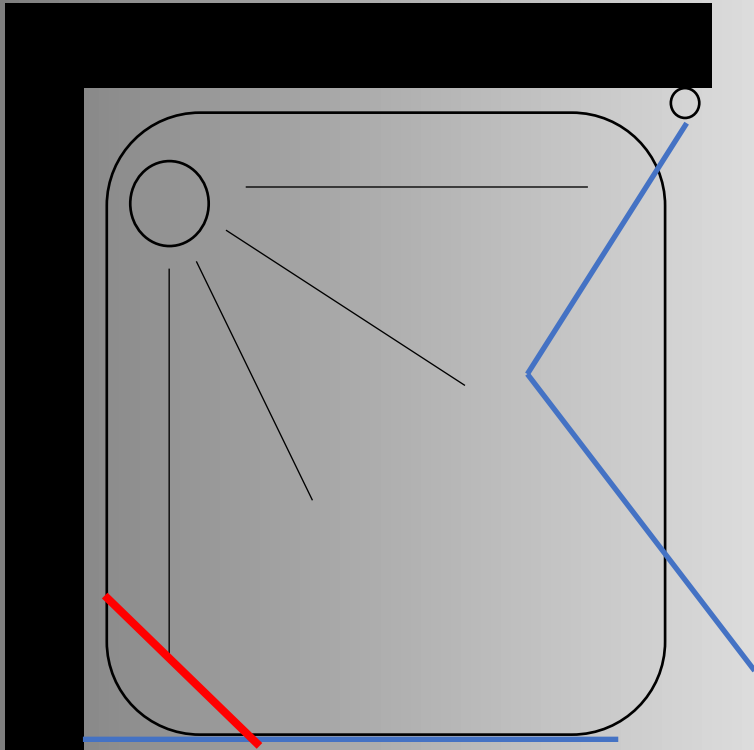

מקלחון פינתי 6 מ"מ - דופן קבועה פינתית + דלת הנפתחת פנימה והחוצה

- גובה המקלחון 185 ס"מ
- זכוכית מחוסמת 6 מ"מ
- דופן קבוע עם זווית תמיכה בשילוב דלת על ציר הנפתח פנימה והחוצה
- פרופיל אלומיניום
- סגירה מגנטית
- ידית כפתור

פרופיל מוזהב זכוכית שקופה	פרופיל שחור זכוכית שקופה	פרופיל ניקל זכוכית שקופה, פסי רוחב	
1374	1185	974	ניתן לקבל במידות דלת אקורדיון לפי הטבלה 68 עד 98 ס"מ ודופן ממידה 38 עד 88 ס"מ

98 ס"מ פרופיל צר	93 ס"מ פרופיל צר	86.5 ס"מ	83 ס"מ	76.5 ס"מ	73 ס"מ	67.5 ס"מ

מידות הדלת אקורדיון :

חובה בדיקת מלאי לדפנות

88 ס"מ	83 ס"מ	78 ס"מ	73 ס"מ	68 ס"מ	63 ס"מ	58 ס"מ	53 ס"מ	48 ס"מ	43 ס"מ	38 ס"מ

מידות הדופן: