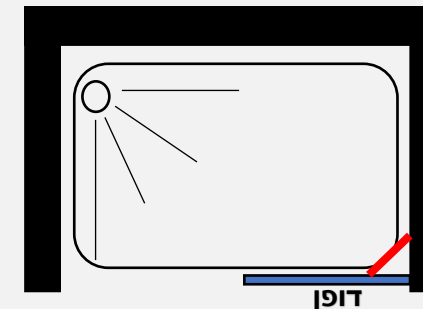

דופן מחיצה 6 מ"מ – דופן קבועה המשמשת למחיצה

- גובה המקלחון 183 ס"מ
- זכוכית מחוסמת 6 מ"מ
- דופן קבוע עם זזית תמיכה
- פרופיל אלומניום

פרופיל מוזהב זכוכית שקופה	פרופיל שחור זכוכית שקופה	פרופיל ניקל זכוכית שקופה, פסי רוחב, פפיטה	דופן במידות לפי הטבלה
₪ 550	₪ 450	₪ 300	

מידות הדופן:

88	83	78	73	68	63	58	53	38	48	43	38
מ"מ	מ"מ	מ"מ	מ"מ	מ"מ	מ"מ	מ"מ	מ"מ	מ"מ	מ"מ	מ"מ	מ"מ