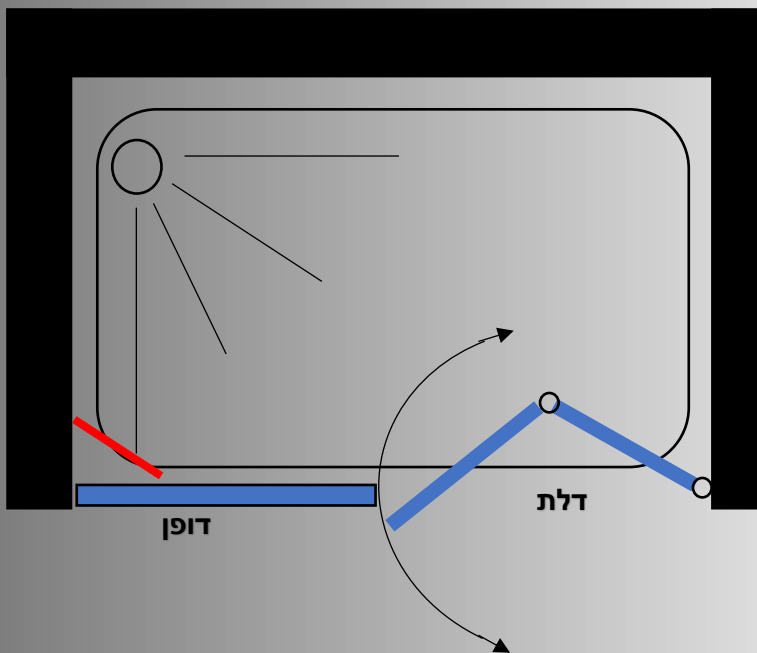

דגם - San Marino (סן מרינו)

*בירת סן מרינו

פרפקט ליין

מקלחון חזיתי 6 מ"מ - דופן קבועה + דלת אקורדיון הנפתחת פנים וחוץ

- גובה המקלחון 185 ס"מ
- זכוכית מחוסמת 6 מ"מ
- דופן קבוע עם זזית תמיכה בשילוב דלת על ציר הנפתח החוצה בלבד
- פרופיל אלומיניום
- סגירה מגנטית
- ידית כפתור

פרופיל מוזהב זכוכית שקופה	פרופיל שחור זכוכית שקופה	פרופיל ניקל זכוכית שקופה, פסי רוחב	
1374 ₪	1185 ₪	974 ₪	ניתן לקבל במידות דופן ממידה 38 עד 88 ס"מ ודלת ממידה 68 עד 98 ס"מ

חובה בדיקת מלאי לדפנות

88 ס"מ	83 ס"מ	78 ס"מ	73 ס"מ	68 ס"מ	63 ס"מ	58 ס"מ	53 ס"מ	38 ס"מ	48 ס"מ	43 ס"מ	38 ס"מ

מידות הדופן:

מידות הדלת אקורדיון:

98 ס"מ	93 ס"מ	86.5 ס"מ	83 ס"מ	76.5 ס"מ	73 ס"מ	68 ס"מ

הובלה והתקנה
ישולם ישירות למתקין

התמונה להמחשה בלבד / ט.ל.ח

תוספות:
פירוק מקלחון קיים ללא פינוי 100 ₪
התקנה מעל קומה 2 תוספת הובלה 50 שח למוצר