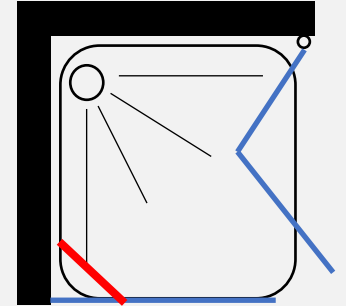

פרופיל מוזהב זכוכית שקופה	פרופיל שחור זכוכית שקופה	פרופיל ניקל זכוכית שקופה, פסי רוחב	ניתן לקבל במידות דופן ממידה 38 עד 88 ס"מ ודלת ממידה 40 עד 89 ס"מ
1194 ₪	935 ₪	724 ₪	

**חובה בדיקת מלאי לדפנות**

88 ס"מ	83 ס"מ	78 ס"מ	73 ס"מ	68 ס"מ	63 ס"מ	58 ס"מ	53 ס"מ	48 ס"מ	43 ס"מ	38 ס"מ
--------	--------	--------	--------	--------	--------	--------	--------	--------	--------	--------

מידות הדופן:

מידות הדלת כנף:

86.5 ס"מ	83 ס"מ	76.5 ס"מ	73 ס"מ	67.5 ס"מ	65 ס"מ	62.5 ס"מ	60 ס"מ	57.5 ס"מ	55 ס"מ	52.5 ס"מ	50 ס"מ	47.5 ס"מ	45 ס"מ	42.5 ס"מ	40 ס"מ
----------	--------	----------	--------	----------	--------	----------	--------	----------	--------	----------	--------	----------	--------	----------	--------

מקלחון פינתי 6 מ"מ - דופן קבועה פינתית + דלת הנפתחת פנימה והחוצה

- גובה המקלחון 185 ס"מ
- זכוכית מחוסמת 6 מ"מ
- דופן קבוע עם זווית תמיכה בשילוב דלת על ציר הנפתח פנימה והחוצה
- פרופיל אלומיניום
- סגירה מגנטית
- ידית כפתור