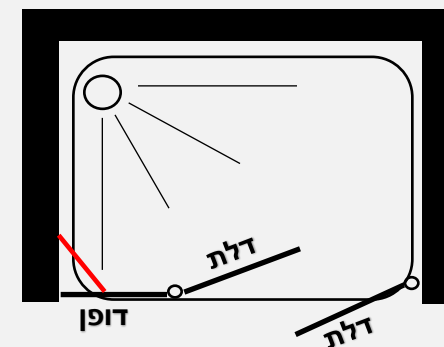

פרופיל מוזהב זכוכית שקופה	פרופיל שחור זכוכית שקופה	פרופיל ניקל זכוכית שקופה, פסי רחב	
1500 ₪	1200 ₪	910 ₪	ניתן לקבל במידות דופן ממידה 23.5 עד 89.5 ס"מ ודלת ממידה 40 עד 88 ס"מ

מידות הדופן:														
89.5 ס"מ	84.5 ס"מ	79.5 ס"מ	74.5 ס"מ	69.5 ס"מ	64.5 ס"מ	58.5 ס"מ	53.5 ס"מ	48.5 ס"מ	43.5 ס"מ	38.5 ס"מ	33.5 ס"מ	28.5 ס"מ	23.5 ס"מ	

מידות הדלת כנף:															
86.5 ס"מ	83 ס"מ	76.5 ס"מ	73 ס"מ	67.5 ס"מ	65 ס"מ	62.5 ס"מ	60 ס"מ	57.5 ס"מ	55 ס"מ	52.5 ס"מ	50 ס"מ	47.5 ס"מ	45 ס"מ	42.5 ס"מ	40 ס"מ

חזיתי לפי מידה

מקלחון חזיתי - שתי דלתות הנפתחות פנים \ חוץ 90 מעלות לכל כיוון + דופן משולבת לחזית

- גובה המקלחון 185 ס"מ
- זכוכית מחוסמת 6 מ"מ
- ציר חכם עולה / יורד
- פרופיל אלומיניום
- סגירה מגנטית
- ידית כפתור
- דופן משולבת בחזית + זווית תמיכה חיזוק לקיר

פרופיל מוזהב זכוכית שקופה	פרופיל שחור זכוכית שקופה	פרופיל ניקל זכוכית שקופה, פסי רחב	
1450 ₪	1150 ₪	860 ₪	למידת חזית 97 עד 194 ס"מ בשילוב דופן המתחברת לחזית 23-60 ס"מ
1500 ₪	1200 ₪	910 ₪	למידת חזית 128 עד 225 ס"מ בשילוב דופן המתחברת לחזית 64-89 ס"מ