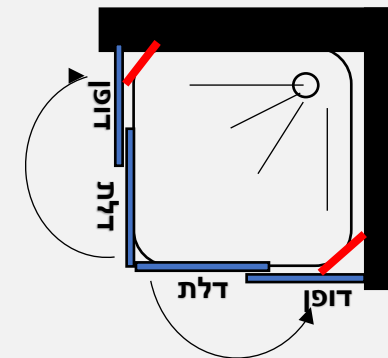

למידת חזית 128 עד 225 ס"מ  
בשילוב דופן B המתחברת לחזית  
ובשילוב מידת דופן פינתית A 64-89 ס"מ

מידות הדפנות:

89.5	84.5	79.5	74.5	69.5	64.5	58.5	53.5	48.5	43.5	38.5	33.5	28.5	23.5
ס"מ	ס"מ	ס"מ	ס"מ	ס"מ	ס"מ	ס"מ	ס"מ	ס"מ	ס"מ	ס"מ	ס"מ	ס"מ	ס"מ

**פרפקט ליין**

**דגם - Abu Dhabi**  
**(אבו דאבי)**

\*בירת איחוד האמירויות

מקלחון פינתי 8 מ"מ - דופן קבועה + דלת בכל צד - הדלת נפתחת החוצה בלבד

- גובה המקלחון 190 ס"מ
- זכוכית מחוסמת 8 מ"מ
- דופן קבוע עם זזית תמיכה בשילוב דלת על ציר מהודר הנפתח החוצה בלבד
- פרופיל אלומיניום
- סגירה מגנטית
- ידית מלבנית

פרופיל ניקל או שחור זכוכית שקופה	
1974 נ	במידות 80 עד 160 ס"מ בכל צד

**התקנה  
לא סטנדרט**

מקלחון פינתי 8 מ"מ – דופן קבועה + דלת הנפתחת החוצה בלבד בשילוב דופן פינה קבועה

- גובה המקלחון 190 ס"מ
- זכוכית מחוסמת 8 מ"מ
- דופן קבוע עם זווית תמיכה בשילוב דלת על ציר מהודר הנפתח החוצה בלבד
- דופן פינתית קבועה עם זווית תמיכה לקיר
- פרופיל אלומיניום
- סגירה מגנטית
- ידית מלבנית

פרופיל ניקל או שחור זכוכית שקופה	
1582 ₪	מידת החזית 80 עד 160 ס"מ מידת הדופן 74 , 84 , 94 ס"מ

מקלחון פינתי 6 מ"מ - דופן קבועה פינתית + דלת כנף הנפתחת החוצה בלבד

- גובה המקלחון 185 ס"מ
- זכוכית מחוסמת 6 מ"מ
- דופן קבוע עם זוית תמיכה בשילוב דלת על ציר הנפתח החוצה בלבד
- פרופיל אלומיניום
- סגירה מגנטית
- ידית כפתור