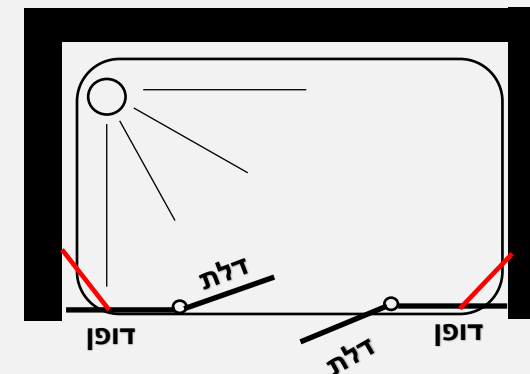

מידות הדלת כנף:															
86.5 ס"מ	83 ס"מ	76.5 ס"מ	73 ס"מ	67.5 ס"מ	65 ס"מ	62.5 ס"מ	60 ס"מ	57.5 ס"מ	55 ס"מ	52.5 ס"מ	50 ס"מ	47.5 ס"מ	45 ס"מ	42.5 ס"מ	40 ס"מ

חזיתי לפי מידה

מקלחון חזיתי - שתי דלתות הנפתחות פנים \ חוץ 90 מעלות לכל כיוון + דופן משולבת לחזית

מידות הדופן:

89.5	84.5	79.5	74.5	69.5	64.5	58.5	53.5	48.5	43.5	38.5	33.5	28.5	23.5
ס"מ	ס"מ	ס"מ	ס"מ	ס"מ	ס"מ	ס"מ	ס"מ	ס"מ	ס"מ	ס"מ	ס"מ	ס"מ	ס"מ

מקלחון פינתי - שתי דלתות הנפתחות פנים / חוץ 90 מעלות לכל כיוון ושתי דפנות קבועות עם זווית תמיכה לקיר

- גובה המקלחון 185 ס"מ
- זכוכית מחוסמת 6 מ"מ
- ציר חכם עולה / יורד
- פרופיל אלומיניום
- סגירה מגנטית
- ידית כפתור

פרופיל מוזהב זכוכית שקופה	פרופיל שחור זכוכית שקופה	פרופיל ניקל זכוכית שקופה, פסי רחב	
1950 ₪	1550 ₪	1150 ₪	118 עד 248 ס"מ למידת דופן קבועה 23-60 ס"מ
2050 ₪	1650 ₪	1250 ₪	190 עד 314 ס"מ למידת דופן קבועה 64-89 ס"מ

מידות הדפנות:

89.5 ס"מ	84.5 ס"מ	79.5 ס"מ	74.5 ס"מ	69.5 ס"מ	64.5 ס"מ	58.5 ס"מ	53.5 ס"מ	48.5 ס"מ	43.5 ס"מ	38.5 ס"מ	33.5 ס"מ	28.5 ס"מ	23.5 ס"מ
----------	----------	----------	----------	----------	----------	----------	----------	----------	----------	----------	----------	----------	----------