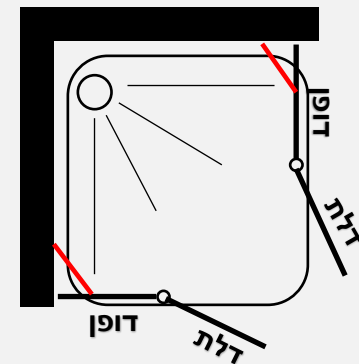

# חזית סטנדרט

מקלחון חזיתי – שתי דלתות הנפתחות פנים \ חוץ 90 מעלות לכל כיוון

- גובה המקלחון 185 ס"מ
- זכוכית מחוסמת 6 מ"מ
- פרופיל ציר עולה \ יורד לפתיחה פנימה והחוצה ב 180 מעלות
- פרופיל אלומיניום
- סגירה מגנטית
- ידית כפתור

דופן מחיצה 8 מ"מ – דופן קבועה המשמשת למחיצה

- גובה המקלחון 190 ס"מ
- זכוכית מחוסמת 8 מ"מ
- דופן קבוע עם זוית תמיכה
- פרופיל אלומניום

דופן

פרופיל ניקל או שחור זכוכית שקופה	
595 ₪	במידות 74,84,94 ס"מ

פינתו לפי מידה

# פרפקט ליין

**דגם - Zagreb**  
**(זאגרב)**

\*בירת קרואטיה

מקלחון פינתי - שתי דלתות הנפתחות פנים / חוץ 90 מעלות לכל כיוון ושתי דפנות קבועות עם זווית תמיכה לקיר

- גובה המקלחון 185 ס"מ
- זכוכית מחוסמת 6 מ"מ
- ציר חכם עולה / יורד
- פרופיל אלומיניום
- סגירה מגנטית
- ידית כפתור

פרופיל מוזהב זכוכית שקופה	פרופיל שחור זכוכית שקופה	פרופיל ניקל זכוכית שקופה, פסי רוחב	
₪ 1950	₪ 1550	₪ 1150	68 עד 124 ס"מ (למידת דופן קבועה 60-23)
₪ 2050	₪ 1650	₪ 1250	95 עד 157 ס"מ (למידת דופן קבועה 89-64)