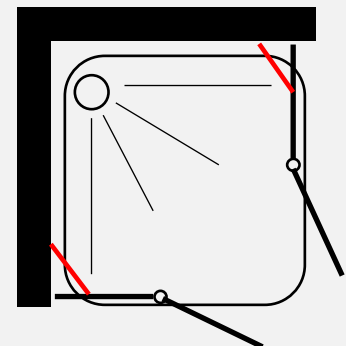

פרופיל ניקל זכוכית שקופה, פסי רוחב, פפיטה	
1078 ₪	76 עד 79 ס"מ
1178 ₪	86 עד 89 ס"מ

מקלחון פינתי EL 8 מ"מ - שתי דלתות הנפתחות פנים \ חוץ 180 מעלות

- גובה המקלחון 190 ס"מ
- זכוכית מחוסמת 8 מ"מ
- פרופיל ציר עולה \ יורד לפתיחה פנימה והחוצה ב 180 מעלות
- פרופיל אלומניום
- סגירה מגנטית
- ידית מלבנית