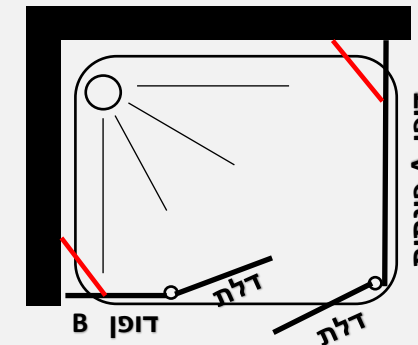

פרופיל מוזהב זכוכית שקופה	פרופיל שחור זכוכית שקופה	פרופיל ניקל זכוכית שקופה, פסי רחב
₪ 1536	₪ 1236	₪ 986
₪ 1586	₪ 1286	₪ 1036

למידת חזית 80 עד 140 ס"מ  
בשילוב מידת דופן פינתית 23.5-58.5 ס"מ

למידת חזית 80 עד 140 ס"מ  
בשילוב מידת דופן פינתית 64.5-89.5 ס"מ

מידות הדופן:

89.5	84.5	79.5	74.5	69.5	64.5	58.5	53.5	48.5	43.5	38.5	33.5	28.5	23.5
ס"מ	ס"מ	ס"מ	ס"מ	ס"מ	ס"מ	ס"מ	ס"מ	ס"מ	ס"מ	ס"מ	ס"מ	ס"מ	ס"מ

מקלחון פינתי - שתי דלתות הנפתחות פנים \ חוץ 90 מעלות לכל כיוון + דופן משולבת לחזית + דופן קבועה היוצרת פינה

- גובה המקלחון 185 ס"מ
- זכוכית מחוסמת 6 מ"מ
- ציר חכם עולה / יורד
- פרופיל אלומיניום
- סגירה מגנטית
- ידית כפתור
- דופן פינתית קבועה + זווית תמיכה חיזוק לקיר
- דופן משולבת בחזית + זווית תמיכה חיזוק לקיר

פרופיל מזהב זכוכית שקופה	פרופיל שחור זכוכית שקופה	פרופיל ניקל זכוכית שקופה, פסי רחב
2036 ₪	1636 ₪	1236 ₪
2136 ₪	1736 ₪	1336 ₪

למידת חזית 97 עד 194 ס"מ  
בשילוב דופן B המתחברת לחזית  
ובשילוב מידת דופן פינתית A 23-60 ס"מ