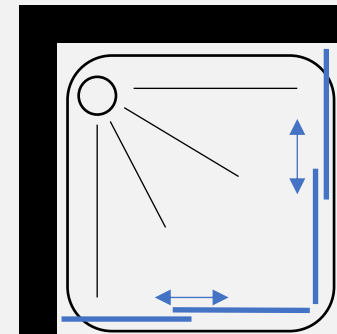

26-34

חזיתות לפי מידה

פינתי סטנדרט

מקלחון הזזה פינתי – שתי דפנות קבועות ושתי דלתות הזזה

- גובה המקלחון 185 ס"מ
- זכוכית מחוסמת 6 מ"מ
- גלגלים איכותיים לתנועה קלה ושקטה
- פרופיל אלומיניום
- סגירה מגנטית
- ידית מלבנית