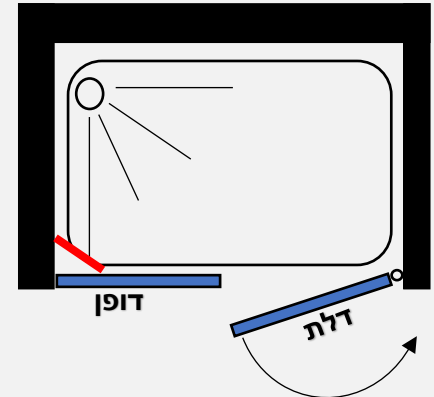

דגם - Singapore
(סינגפור)

*בירת סינגפור

פרפקט ליין

מקלחון חזיתי 6 מ"מ - דופן קבועה + דלת הנפתחת החוצה בלבד

- גובה המקלחון 185 ס"מ
- זכוכית מחוסמת 6 מ"מ
- דופן קבוע עם זזית תמיכה בשילוב דלת על ציר הנפתח החוצה בלבד
- פרופיל אלומיניום
- סגירה מגנטית
- ידית כפתור

פרופיל מזהב זכוכית שקופה	פרופיל שחור זכוכית שקופה	פרופיל ניקל זכוכית שקופה, פסי רוחב	
1095	1005	794	ניתן לקבל במידות דופן ממידה 38 עד 88 ס"מ ודלת ממידה 38 עד 88 ס"מ

חובה בדיקת מלאי לדפנות

מידות הדופן:

88	83	78	73	68	63	58	53	38	48	43	38
ס"מ	ס"מ	ס"מ	ס"מ	ס"מ	ס"מ	ס"מ	ס"מ	ס"מ	ס"מ	ס"מ	ס"מ

מידות הדלת כנף:

86.5	83	76.5	73	67.5	65	62.5	60	57.5	55	52.5	50	47.5	45	42.5	40
ס"מ	ס"מ	ס"מ	ס"מ	ס"מ	ס"מ	ס"מ	ס"מ	ס"מ	ס"מ	ס"מ	ס"מ	ס"מ	ס"מ	ס"מ	ס"מ

התמונה להמחשה בלבד / ט.ל.ח

תוספות:
פירוק מקלחון קיים ללא פינוי 100 ₪
התקנה מעל קומה 2 תוספת הובלה 50 שח למוצר

הובלה והתקנה
ישולם ישירות למתקין