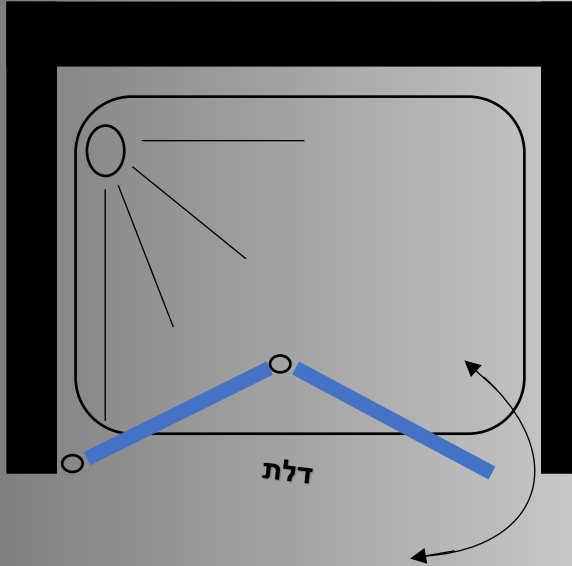

מידות הדופן:

מידות הדלת אקורדיון:

98 ס"מ	93 ס"מ	86.5 ס"מ	83 ס"מ	76.5 ס"מ	73 ס"מ	68 ס"מ
--------	--------	----------	--------	----------	--------	--------

הובלה והתקנה  
ישולם ישירות למתקין

התמונה להמחשה בלבד / ט.ל.ח

פרופיל מוזהב זכוכית שקופה	פרופיל שחור זכוכית שקופה	פרופיל ניקל זכוכית שקופה, פסי רוחב, פפיטה	
630 ₪	434 ₪	384 ₪	ניתן לקבל במידות דלת ממידה 38 עד 88 ס"מ

מידות הדלת כנף :

86.5	83	76.5	73	67.5	65	62.5	60	57.5	55	52.5	50	47.5	45	42.5	40
ס"מ	ס"מ	ס"מ	ס"מ	ס"מ	ס"מ	ס"מ	ס"מ	ס"מ	ס"מ	ס"מ	ס"מ	ס"מ	ס"מ	ס"מ	ס"מ

(בירת צ'כיה\*)

מקלחון חזיתי 6 מ"מ - דלת אקורדיון הנפתחת פנים וחוץ

- גובה המקלחון 185 ס"מ
- זכוכית מחוסמת 6 מ"מ
- פרופיל אלומיניום
- ידית כפתור
- מגב בלון

פרופיל מוזהב זכוכית שקופה	פרופיל שחור זכוכית שקופה	פרופיל ניקל זכוכית שקופה, פסי רוחב, פפיטה	ניתן לקבל במידות דלת ממידה 68 עד 98 ס"מ
784 ₪	684 ₪	634 ₪	

מידות הדלת אקורדיון :

98	93	86.5	81.5	76.5	71.5	66.5
ס"מ	ס"מ	ס"מ	ס"מ	ס"מ	ס"מ	ס"מ