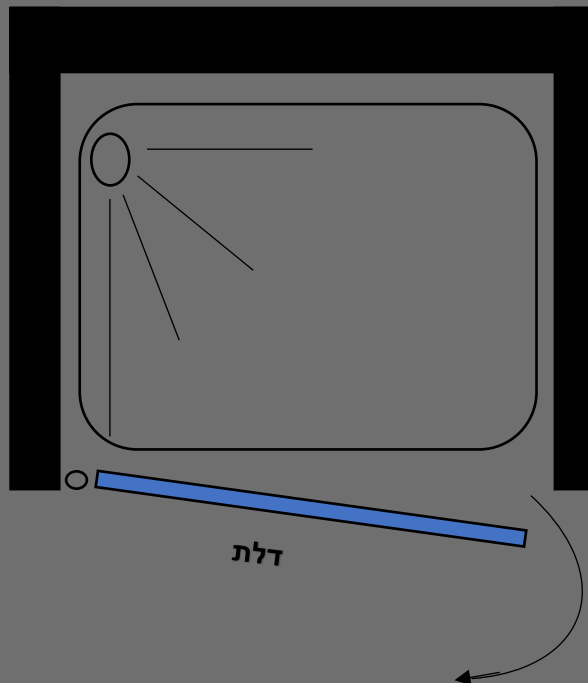

מקלחון חזיתי 6 מ"מ - דלת הנפתחת החוצה בלבד

- גובה המקלחון 185 ס"מ
- זכוכית מחוסמת 6 מ"מ
- פרופיל אלומיניום
- ידית כפתור
- מגב בלון

פרופיל מוזהב זכוכית שקופה	פרופיל שחור זכוכית שקופה	פרופיל ניקל זכוכית שקופה, פסי רוחב, פפיטה	
630 ₪	434 ₪	384 ₪	ניתן לקבל במידות דלת ממידה 38 עד 88 ס"מ

מידות הדלת כנף :

86.5	83	76.5	73	67.5	65	62.5	60	57.5	55	52.5	50	47.5	45	42.5	40
ס"מ	ס"מ	ס"מ	ס"מ	ס"מ	ס"מ	ס"מ	ס"מ	ס"מ	ס"מ	ס"מ	ס"מ	ס"מ	ס"מ	ס"מ	ס"מ