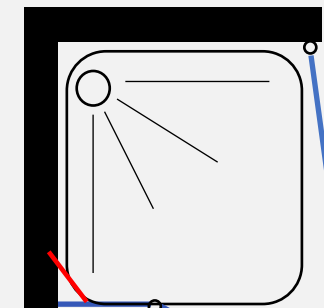

מקלחון פינתי 6 מ"מ - דופן קבועה בשילוב דלת + דלת נוספת הנפתחת פנימה והחוצה

- גובה המקלחון 185 ס"מ
- זכוכית מחוסמת 6 מ"מ
- דופן קבוע עם זזית תמיכה בשילוב דלת על ציר הנפתח פנימה והחוצה
- פרופיל אלומיניום
- סגירה מגנטית
- ידית כפתור

פרופיל מוזהב זכוכית שקופה	פרופיל שחור זכוכית שקופה	פרופיל ניקל זכוכית שקופה, פסי רחב	
1500 ₪	1200 ₪	910 ₪	ניתן לקבל במידות דופן ממידה 23.5 עד 89.5 ס"מ ודלת ממידה 40 עד 88 ס"מ

מידות הדופן:														
89.5 ס"מ	84.5 ס"מ	79.5 ס"מ	74.5 ס"מ	69.5 ס"מ	64.5 ס"מ	58.5 ס"מ	53.5 ס"מ	48.5 ס"מ	43.5 ס"מ	38.5 ס"מ	33.5 ס"מ	28.5 ס"מ	23.5 ס"מ	

מידות הדלת כנף:															
86.5 ס"מ	83 ס"מ	76.5 ס"מ	73 ס"מ	67.5 ס"מ	65 ס"מ	62.5 ס"מ	60 ס"מ	57.5 ס"מ	55 ס"מ	52.5 ס"מ	50 ס"מ	47.5 ס"מ	45 ס"מ	42.5 ס"מ	40 ס"מ