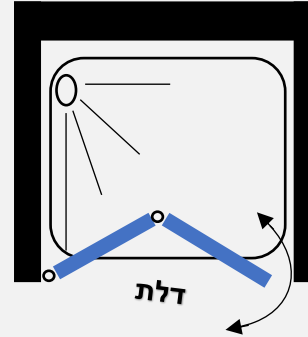

מידות הדופן:

מידות הדלת אקורדיון:

98 ס"מ	93 ס"מ	86.5 ס"מ	83 ס"מ	76.5 ס"מ	73 ס"מ	68 ס"מ
--------	--------	----------	--------	----------	--------	--------

הובלה והתקנה  
ישולם ישירות למתקין

התמונה להמחשה בלבד / ט.ל.ח

פרופיל מוזהב זכוכית שקופה	פרופיל שחור זכוכית שקופה	פרופיל ניקל זכוכית שקופה, פסי רוחב, פפיטה	
630 ₪	434 ₪	384 ₪	ניתן לקבל במידות דלת ממידה 38 עד 88 ס"מ

מידות הדלת כנף :

86.5	83	76.5	73	67.5	65	62.5	60	57.5	55	52.5	50	47.5	45	42.5	40
ס"מ	ס"מ	ס"מ	ס"מ	ס"מ	ס"מ	ס"מ	ס"מ	ס"מ	ס"מ	ס"מ	ס"מ	ס"מ	ס"מ	ס"מ	ס"מ

(בירת צ'כיה\*)

מקלחון חזיתי 6 מ"מ - דלת אקורדיון הנפתחת פנים וחוץ

- גובה המקלחון 185 ס"מ
- זכוכית מחוסמת 6 מ"מ
- פרופיל אלומיניום
- ידית כפתור
- מגב בלון

פרופיל מוזהב זכוכית שקופה	פרופיל שחור זכוכית שקופה	פרופיל ניקל זכוכית שקופה, פסי רוחב, פפיטה	ניתן לקבל במידות דלת ממידה 68 עד 98 ס"מ
784 ₪	684 ₪	634 ₪	

מידות הדלת אקורדיון :

98	93	86.5	81.5	76.5	71.5	66.5
ס"מ	ס"מ	ס"מ	ס"מ	ס"מ	ס"מ	ס"מ