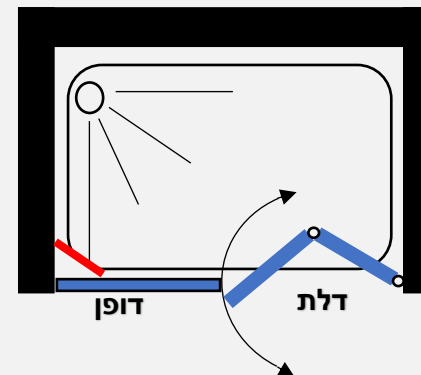

דגם - San Marino (סן מרינו)

*בירת סן מרינו

פרפקט ליין

מקלחון חזיתי 6 מ"מ - דופן קבועה + דלת אקורדיון הנפתחת פנים וחוץ

- גובה המקלחון 185 ס"מ
- זכוכית מחוסמת 6 מ"מ
- דופן קבוע עם זזית תמיכה בשילוב דלת על ציר הנפתח החוצה בלבד
- פרופיל אלומיניום
- סגירה מגנטית
- ידית כפתור

פרופיל מוזהב זכוכית שקופה	פרופיל שחור זכוכית שקופה	פרופיל ניקל זכוכית שקופה, פסי רוחב	
1374 ₪	1185 ₪	974 ₪	ניתן לקבל במידות דופן ממידה 38 עד 88 ס"מ ודלת ממידה 68 עד 98 ס"מ

חובה בדיקת מלאי לדפנות

88 ס"מ	83 ס"מ	78 ס"מ	73 ס"מ	68 ס"מ	63 ס"מ	58 ס"מ	53 ס"מ	38 ס"מ	48 ס"מ	43 ס"מ	38 ס"מ

מידות הדופן:

מידות הדלת אקורדיון:

98 ס"מ	93 ס"מ	86.5 ס"מ	83 ס"מ	76.5 ס"מ	73 ס"מ	68 ס"מ

הובלה והתקנה
ישולם ישירות למתקין

התמונה להמחשה בלבד / ט.ל.ח

תוספות:
פירוק מקלחון קיים ללא פינוי 100 ₪
התקנה מעל קומה 2 תוספת הובלה 50 שח למוצר