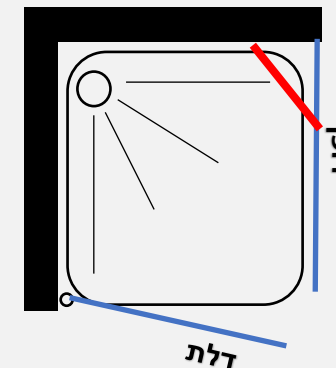

למידת חזית 128 עד 225 ס"מ  
בשילוב דופן B המתחברת לחזית  
ובשילוב מידת דופן פינתית A 64-89 ס"מ

מידות הדפנות:

89.5	84.5	79.5	74.5	69.5	64.5	58.5	53.5	48.5	43.5	38.5	33.5	28.5	23.5
ס"מ	ס"מ	ס"מ	ס"מ	ס"מ	ס"מ	ס"מ	ס"מ	ס"מ	ס"מ	ס"מ	ס"מ	ס"מ	ס"מ

פרופיל ניקל או שחור זכוכית שקופה	
1974 נ	במידות 80 עד 160 ס"מ בכל צד

**התקנה  
לא סטנדרט**

מקלחון פינתי 8 מ"מ – דופן קבועה + דלת הנפתחת החוצה בלבד בשילוב דופן פינה קבועה

- גובה המקלחון 190 ס"מ
- זכוכית מחוסמת 8 מ"מ
- דופן קבוע עם זווית תמיכה בשילוב דלת על ציר מהודר הנפתח החוצה בלבד
- דופן פינתית קבועה עם זווית תמיכה לקיר
- פרופיל אלומיניום
- סגירה מגנטית
- ידית מלבנית

פרופיל ניקל או שחור זכוכית שקופה	
1582 ₪	מידת החזית 80 עד 160 ס"מ מידת הדופן 74 , 84 , 94 ס"מ

מקלחון פינתי 6 מ"מ - דופן קבועה פינתית + דלת כנף הנפתחת החוצה בלבד

- גובה המקלחון 185 ס"מ
- זכוכית מחוסמת 6 מ"מ
- דופן קבוע עם זוית תמיכה בשילוב דלת על ציר הנפתח החוצה בלבד
- פרופיל אלומיניום
- סגירה מגנטית
- ידית כפתור

פרופיל מוזהב זכוכית שקופה	פרופיל שחור זכוכית שקופה	פרופיל ניקל זכוכית שקופה, פסי רוחב	ניתן לקבל במידות דופן ממידה 38 עד 88 ס"מ ודלת ממידה 40 עד 89 ס"מ
1194 ₪	935 ₪	724 ₪	

**חובה בדיקת מלאי לדפנות**

88 ס"מ	83 ס"מ	78 ס"מ	73 ס"מ	68 ס"מ	63 ס"מ	58 ס"מ	53 ס"מ	48 ס"מ	43 ס"מ	38 ס"מ
--------	--------	--------	--------	--------	--------	--------	--------	--------	--------	--------