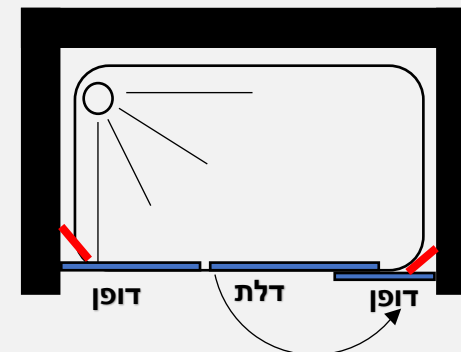

מידות הדופן:

מידות הדלת אקורדיון:

98 ס"מ	93 ס"מ	86.5 ס"מ	83 ס"מ	76.5 ס"מ	73 ס"מ	68 ס"מ
--------	--------	----------	--------	----------	--------	--------

הובלה והתקנה  
ישולם ישירות למתקין

התמונה להמחשה בלבד / ט.ל.ח

### דופן מחיצה 6 מ"מ – דופן קבועה המשמשת למחיצה

- גובה המקלחון 183 ס"מ
- זכוכית מחוסמת 6 מ"מ
- דופן קבוע עם זזית תמיכה
- פרופיל אלומניום

פרופיל מוזהב זכוכית שקופה	פרופיל שחור זכוכית שקופה	פרופיל ניקל זכוכית שקופה, פסי רוחב, פפיטה	דופן במידות לפי הטבלה
₪ 550	₪ 450	₪ 300	

מידות הדופן:

88	83	78	73	68	63	58	53	38	48	43	38
מ"מ	מ"מ	מ"מ	מ"מ	מ"מ	מ"מ	מ"מ	מ"מ	מ"מ	מ"מ	מ"מ	מ"מ

מקלחון פינתי 8 מ"מ - דופן קבועה + דלת הנפתחת החוצה בלבד ונסגרת על דופן קבועה נוספת

- גובה המקלחון 190 ס"מ
- זכוכית מחוסמת 8 מ"מ
- דופן קבועה עם זזית תמיכה בשילוב דלת על ציר מהודר הנפתח החוצה בלבד
- דופן קבועה עם זזית תמיכה לקיר
- פרופיל אלומיניום
- סגירה מגנטית
- ידית מלבנית

פרופיל ניקל או שחור  
זכוכית שקופה

1582 ₪

מידת החזית 80 עד 160 ס"מ  
מידת הדופן 74 , 84 , 94 ס"מ