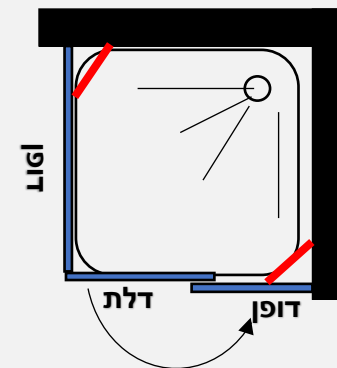

פרופיל ניקל או שחור זכוכית שקופה	
1974 נ	במידות 80 עד 160 ס"מ בכל צד

**התקנה  
לא סטנדרט**

מקלחון פינתי 8 מ"מ – דופן קבועה + דלת הנפתחת החוצה בלבד בשילוב דופן פינה קבועה

- גובה המקלחון 190 ס"מ
- זכוכית מחוסמת 8 מ"מ
- דופן קבוע עם זווית תמיכה בשילוב דלת על ציר מהודר הנפתח החוצה בלבד
- דופן פינתית קבועה עם זווית תמיכה לקיר
- פרופיל אלומיניום
- סגירה מגנטית
- ידית מלבנית

פרופיל ניקל או שחור זכוכית שקופה	
1582 ₪	מידת החזית 80 עד 160 ס"מ מידת הדופן 74 , 84 , 94 ס"מ

מקלחון פינתי 6 מ"מ - דופן קבועה פינתית + דלת כנף הנפתחת החוצה בלבד

- גובה המקלחון 185 ס"מ
- זכוכית מחוסמת 6 מ"מ
- דופן קבוע עם זוית תמיכה בשילוב דלת על ציר הנפתח החוצה בלבד
- פרופיל אלומיניום
- סגירה מגנטית
- ידית כפתור

פרופיל מוזהב זכוכית שקופה	פרופיל שחור זכוכית שקופה	פרופיל ניקל זכוכית שקופה, פסי רוחב	ניתן לקבל במידות דופן ממידה 38 עד 88 ס"מ ודלת ממידה 40 עד 89 ס"מ
1194 ₪	935 ₪	724 ₪	

**חובה בדיקת מלאי לדפנות**

88 ס"מ	83 ס"מ	78 ס"מ	73 ס"מ	68 ס"מ	63 ס"מ	58 ס"מ	53 ס"מ	48 ס"מ	43 ס"מ	38 ס"מ
--------	--------	--------	--------	--------	--------	--------	--------	--------	--------	--------

מידות הדופן:

מידות הדלת כנף:

86.5 ס"מ	83 ס"מ	76.5 ס"מ	73 ס"מ	67.5 ס"מ	65 ס"מ	62.5 ס"מ	60 ס"מ	57.5 ס"מ	55 ס"מ	52.5 ס"מ	50 ס"מ	47.5 ס"מ	45 ס"מ	42.5 ס"מ	40 ס"מ
----------	--------	----------	--------	----------	--------	----------	--------	----------	--------	----------	--------	----------	--------	----------	--------