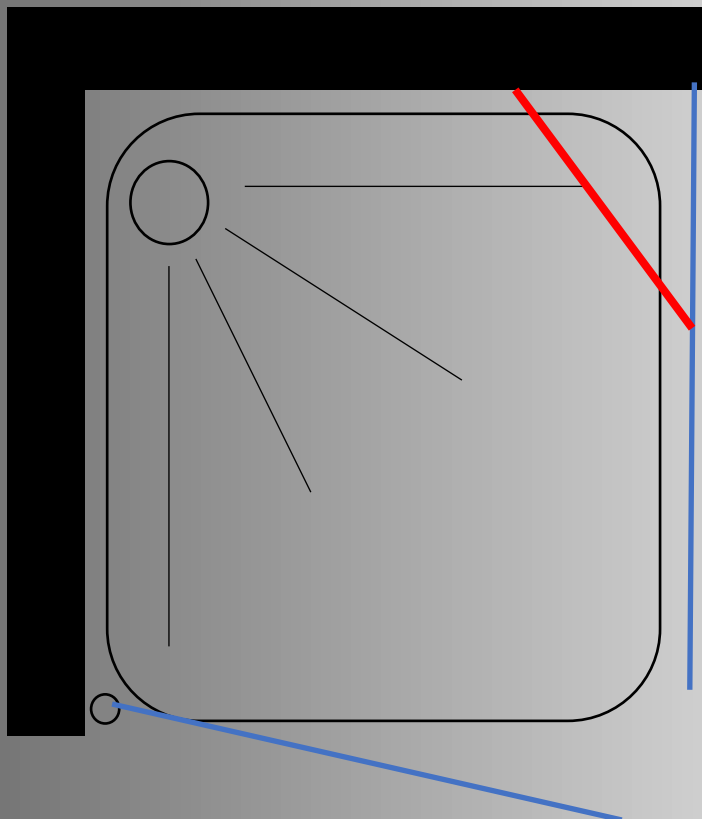

פרופיל ניקל או שחור זכוכית שקופה	
1974 נ	במידות 80 עד 160 ס"מ בכל צד

**התקנה  
לא סטנדרט**

מקלחון פינתי 8 מ"מ – דופן קבועה + דלת הנפתחת החוצה בלבד בשילוב דופן פינה קבועה

- גובה המקלחון 190 ס"מ
- זכוכית מחוסמת 8 מ"מ
- דופן קבוע עם זווית תמיכה בשילוב דלת על ציר מהודר הנפתח החוצה בלבד
- דופן פינתית קבועה עם זווית תמיכה לקיר
- פרופיל אלומיניום
- סגירה מגנטית
- ידית מלבנית

פרופיל ניקל או שחור זכוכית שקופה	
1582 ₪	מידת החזית 80 עד 160 ס"מ מידת הדופן 74 , 84 , 94 ס"מ

מקלחון פינתי 6 מ"מ - דופן קבועה פינתית + דלת כנף הנפתחת החוצה בלבד

- גובה המקלחון 185 ס"מ
- זכוכית מחוסמת 6 מ"מ
- דופן קבוע עם זוית תמיכה בשילוב דלת על ציר הנפתח החוצה בלבד
- פרופיל אלומיניום
- סגירה מגנטית
- ידית כפתור