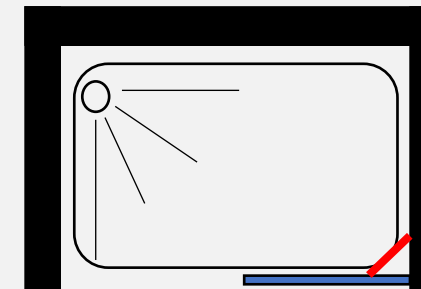

# פרפקט ליין

דגם - Kyiv

מקלחון חזיתי - שתי דלתות הנפתחות פנים \ חוץ 90 מעלות לכל כיוון

- גובה המקלחון 185 ס"מ
- זכוכית מחוסמת 6 מ"מ
- פרופיל ציר עולה \ יורד לפתיחה פנימה והחוצה ב 180 מעלות
- פרופיל אלומיניום
- סגירה מגנטית
- ידית כפתור

- גובה המקלחון 190 ס"מ
- זכוכית מחוסמת 8 מ"מ
- דופן קבוע עם זזית תמיכה בשילוב דלת על ציר מהודר הנפתח החוצה בלבד
- פרופיל אלומניום
- סגירה עם מגב בלון לקיר
- ידית מלבנית

פרופיל ניקל או שחור זכוכית שקופה	במידות 80 עד 160 ס"מ
987 ₪	

דופן מחיצה 8 מ"מ - דופן קבועה המשמשת למחיצה

- גובה המקלחון 190 ס"מ
- זכוכית מחוסמת 8 מ"מ
- דופן קבוע עם זזית תמיכה
- פרופיל אלומיניום

דופן

פרופיל ניקל או שחור זכוכית שקופה	
595 ₪	במידות 74,84,94 ס"מ

פינתו לפי מידה