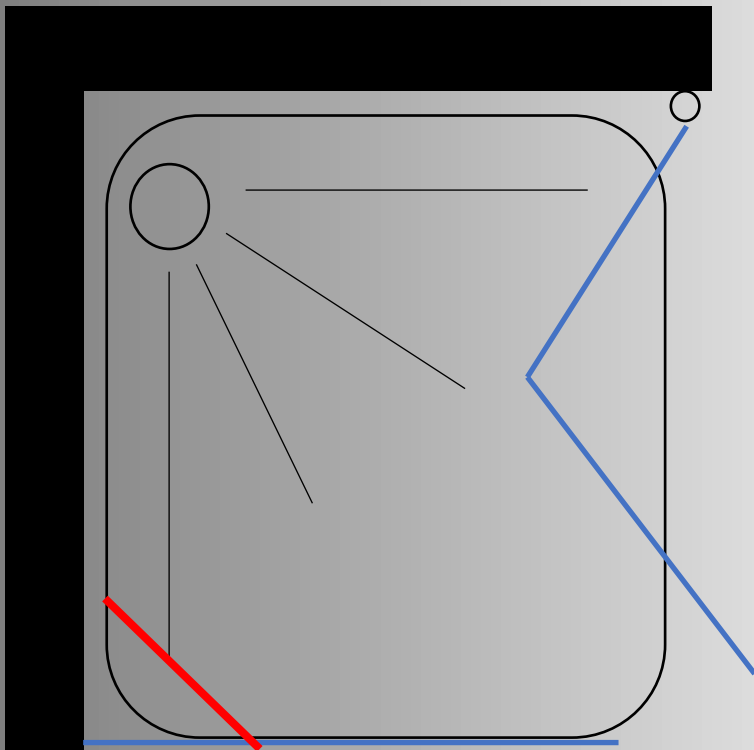

מקלחון פינתי 6 מ"מ - דופן קבועה פינתית + דלת הנפתחת פנימה והחוצה

- גובה המקלחון 185 ס"מ
- זכוכית מחוסמת 6 מ"מ
- דופן קבוע עם זווית תמיכה בשילוב דלת על ציר הנפתח פנימה והחוצה
- פרופיל אלומיניום
- סגירה מגנטית
- ידית כפתור

פרופיל שחור זכוכית פרופיל מוזהב זכוכית שקופה	פרופיל שחור זכוכית שקופה	פרופיל ניקל זכוכית שקופה, פסי רוחב, פפיטה	
1374 ₪	1185 ₪	974 ₪	ניתן לקבל במידות דלת אקורדיון לפי הטבלה 68 עד 98 ס"מ ודופן ממידה 38 עד 88 ס"מ

98	93	86.5	83	76.5	73	68
ס"מ	ס"מ	ס"מ	ס"מ	ס"מ	ס"מ	ס"מ

מידות הדלת אקורדיון :

88	83	78	73	68	63	58	53	38	48	43	38
ס"מ	ס"מ	ס"מ	ס"מ	ס"מ	ס"מ	ס"מ	ס"מ	ס"מ	ס"מ	ס"מ	ס"מ

מידות הדופן: