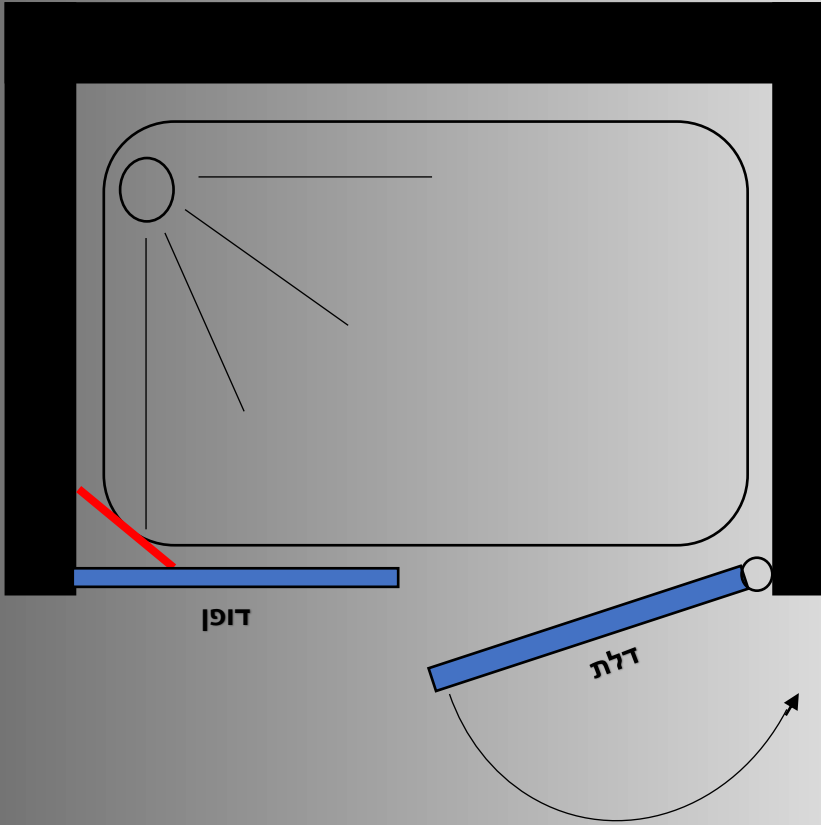

מקלחון חזיתי 6 מ"מ - דופן קבועה + דלת הנפתחת החוצה בלבד