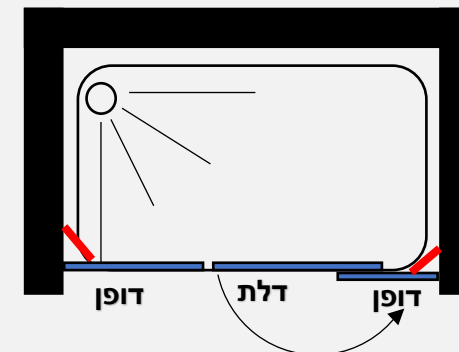

מקלחון פינתי 8 מ"מ - דופן קבועה + דלת הנפתחת החוצה בלבד ונסגרת על דופן קבועה נוספת

- גובה המקלחון 190 ס"מ
- זכוכית מחוסמת 8 מ"מ
- דופן קבועה עם זזית תמיכה בשילוב דלת על ציר מהודר הנפתח החוצה בלבד
- דופן קבועה עם זזית תמיכה לקיר
- פרופיל אלומניום
- סגירה מגנטית
- ידית מלבנית

פרופיל ניקל או שחור
זכוכית שקופה

1582 ₪

מידת החזית 80 עד 160 ס"מ
מידת הדופן 74 , 84 , 94 ס"מ