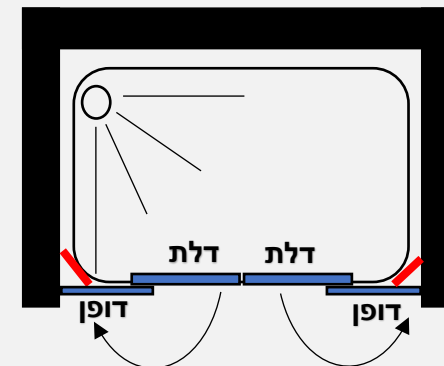

מידות הדופן:

88 ס"מ	83 ס"מ	78 ס"מ	73 ס"מ	68 ס"מ	63 ס"מ	58 ס"מ	53 ס"מ	38 ס"מ	48 ס"מ	43 ס"מ	38 ס"מ
--------	--------	--------	--------	--------	--------	--------	--------	--------	--------	--------	--------

פרופיל ניקל או שחור  
זכוכית שקופה

1582 ₪

מידת החזית 80 עד 160 ס"מ  
מידת הדופן 74 , 84 , 94 ס"מ

מקלחון חזיתי 8 מ"מ - 2 דפנות קבועות + 2 דלתות הנפתחת החוצה בלבד

- גובה המקלחון 190 ס"מ
- זכוכית מחוסמת 8 מ"מ
- 2 דפנות קבועות עם זזית תמיכה בשילוב 2 דלתות על ציר מהודר הנפתח החוצה
- פרופיל אלומניום
- סגירה מגנטית
- ידית אחיזה