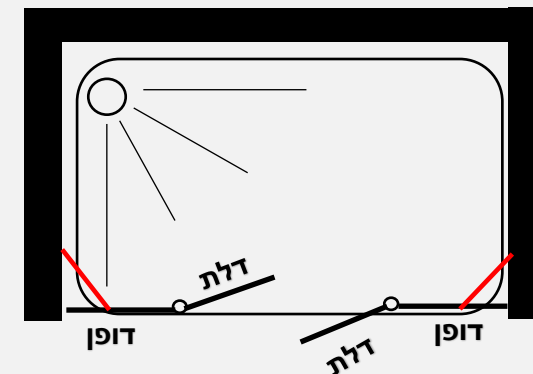

חזיתי לפי מידה

מקלחון חזיתי - שתי דלתות הנפתחות פנים \ חוץ 90 מעלות לכל כיוון + דופן משולבת לחזית

- גובה המקלחון 185 ס"מ
- זכוכית מחוסמת 6 מ"מ
- ציר חכם עולה / יורד
- פרופיל אלומיניום
- סגירה מגנטית
- ידית כפתור
- דופן משולבת בחזית + זווית תמיכה חיזוק לקיר

פרופיל מוזהב זכוכית שקופה	פרופיל שחור זכוכית שקופה	פרופיל ניקל זכוכית שקופה, פסי רוחב, פפיטה	מידות הדופן:
1450 ₪	1150 ₪	900 ₪	למידת חזית 97 עד 194 ס"מ בשילוב דופן המתחברת לחזית 60-23 ס"מ
1500 ₪	1200 ₪	950 ₪	למידת חזית 128 עד 225 ס"מ בשילוב דופן המתחברת לחזית 89-64 ס"מ

89 ס"מ	84 ס"מ	79 ס"מ	74 ס"מ	69 ס"מ	64 ס"מ	58 ס"מ	53 ס"מ	48 ס"מ	43 ס"מ	38 ס"מ	33 ס"מ	28 ס"מ	23 ס"מ
--------	--------	--------	--------	--------	--------	--------	--------	--------	--------	--------	--------	--------	--------

מידות הדופן:

מקלחון פינתי - שתי דלתות הנפתחות פנים / חוץ 90 מעלות לכל כיוון ושתי דפנות קבועות עם זווית תמיכה לקיר

- גובה המקלחון 185 ס"מ
- זכוכית מחוסמת 6 מ"מ
- ציר חכם עולה / יורד
- פרופיל אלומיניום
- סגירה מגנטית
- ידית כפתור