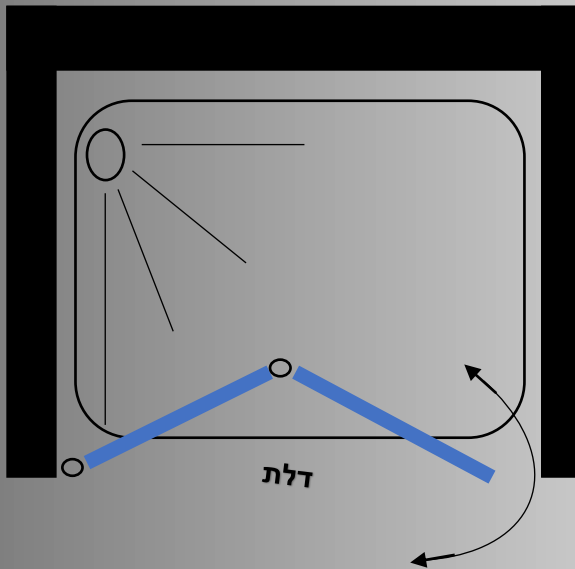

מידות הדופן:

88 ס"מ	83 ס"מ	78 ס"מ	73 ס"מ	68 ס"מ	63 ס"מ	58 ס"מ	53 ס"מ	38 ס"מ	48 ס"מ	43 ס"מ	38 ס"מ
--------	--------	--------	--------	--------	--------	--------	--------	--------	--------	--------	--------

מידות הדלת אקורדיון:

98 ס"מ	93 ס"מ	86.5 ס"מ	83 ס"מ	76.5 ס"מ	73 ס"מ	68 ס"מ
--------	--------	----------	--------	----------	--------	--------

מקלחון חזיתי 6 מ"מ - דלת הנפתחת החוצה בלבד

- גובה המקלחון 185 ס"מ
- זכוכית מחוסמת 6 מ"מ
- פרופיל אלומיניום
- ידית כפתור
- מגב בלון

פרופיל מוזהב זכוכית שקופה	פרופיל שחור זכוכית שקופה	פרופיל ניקל זכוכית שקופה, פסי רוחב, פפיטה	
631 ₪	531 ₪	481 ₪	ניתן לקבל במידות דלת ממידה 38 עד 88 ס"מ

מידות הדלת כנף :

86.5	83	76.5	73	67.5	65	62.5	60	57.5	55	52.5	50	47.5	45	42.5	40
ס"מ	ס"מ	ס"מ	ס"מ	ס"מ	ס"מ	ס"מ	ס"מ	ס"מ	ס"מ	ס"מ	ס"מ	ס"מ	ס"מ	ס"מ	ס"מ

מקלחון חזיתי 6 מ"מ - דלת אקורדיון הנפתחת פנים וחוץ

- גובה המקלחון 185 ס"מ
- זכוכית מחוסמת 6 מ"מ
- פרופיל אלומיניום
- ידית כפתור
- מגב בלון

פרופיל מוזהב זכוכית שקופה	פרופיל שחור זכוכית שקופה	פרופיל ניקל זכוכית שקופה, פסי רוחב, פפיטה	ניתן לקבל במידות דלת ממידה 68 עד 98 ס"מ
811 ₪	711 ₪	661 ₪	