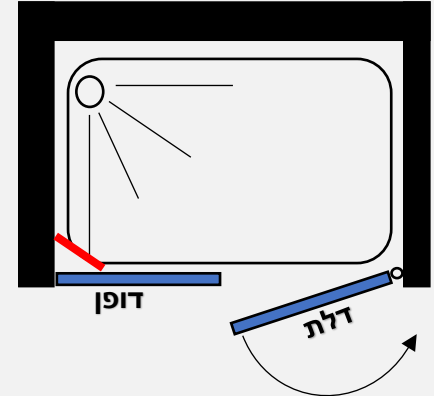

מידות הדפנות:

89 ס"מ	84 ס"מ	79 ס"מ	74 ס"מ	69 ס"מ	64 ס"מ	58 ס"מ	53 ס"מ	48 ס"מ	43 ס"מ	38 ס"מ	33 ס"מ	28 ס"מ	23 ס"מ
--------	--------	--------	--------	--------	--------	--------	--------	--------	--------	--------	--------	--------	--------

מקלחון חזיתי 6 מ"מ - דופן קבועה + דלת הנפתחת החוצה בלבד

- גובה המקלחון 185 ס"מ
- זכוכית מחוסמת 6 מ"מ
- דופן קבוע עם זזית תמיכה בשילוב דלת על ציר הנפתח החוצה בלבד
- פרופיל אלומיניום
- סגירה מגנטית
- ידית כפתור