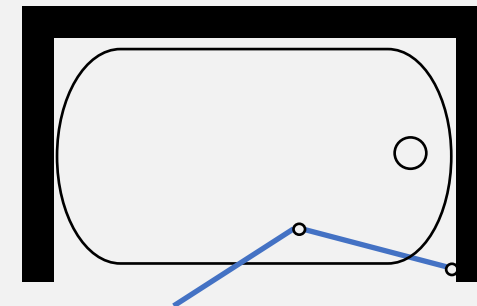

מקלחון פינתי - שתי דלתות הנפתחות פנים / חוץ 90 מעלות לכל כיוון ושתי דפנות קבועות עם זווית תמיכה לקיר

- גובה המקלחון 185 ס"מ
- זכוכית מחוסמת 6 מ"מ
- ציר חכם עולה / יורד
- פרופיל אלומיניום
- סגירה מגנטית
- ידית כפתור

פרופיל ניקל זכוכית שקופה, פסי רוחב, פפיטה	
1078 ₪	76 עד 79 ס"מ
1178 ₪	86 עד 89 ס"מ

מקלחון פינתי EL 8 מ"מ – שתי דלתות הנפתחות פנים \ חוץ 180 מעלות

- גובה המקלחון 190 ס"מ
- זכוכית מחוסמת 8 מ"מ
- פרופיל ציר עולה \ יורד לפתיחה פנימה והחוצה ב 180 מעלות
- פרופיל אלומניום
- סגירה מגנטית
- ידית מלבנית

פרופיל שחור זכוכית שקופה	פרופיל ניקל זכוכית שקופה	
₪ 990	₪ 890	78 עד 79.5 ס"מ
₪ 1040	₪ 940	דלת 1 - 78 עד 79.5 ס"מ דלת 2 - 88 עד 89.5 ס"מ
₪ 1090	₪ 990	88 עד 89.5 ס"מ

אמבטיון אקורדיון – דלת כפולה מתקפלת עם ידית למגבת מהודרת

- גובה המקלחון 140 ס"מ
- זכוכית מחוסמת 6 מ"מ
- פרופיל ציר עולה \ יורד לפתיחה פנימה והחוצה ב 180 מעלות
- חלוקה של 50 ס"מ דופן + 70 ס"מ דלת סה"כ 120 ס"מ
- פרופיל אלומניום
- ידית למגבת מהודרת

פרופיל מזהב זכוכית שקופה	פרופיל שחור זכוכית שקופה	פרופיל ניקל זכוכית שקופה, פסי רחב, פפיטה	
₪ 890	₪ 573	₪ 473	במידה 120 ס"מ