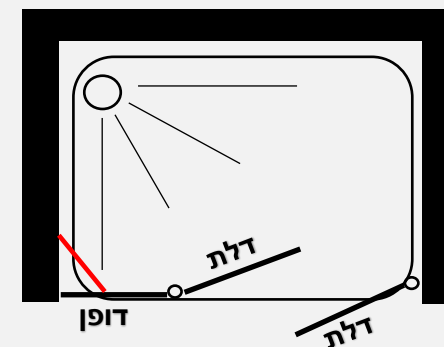

- גובה המקלחון 185 ס"מ
- זכוכית מחוסמת 6 מ"מ
- דופן קבוע עם זזית תמיכה בשילוב דלת על ציר הנפתח פנימה והחוצה
- פרופיל אלומיניום
- סגירה מגנטית
- ידית כפתור

פרופיל מזהב זכוכית שקופה	פרופיל שחור זכוכית שקופה	פרופיל ניקל זכוכית שקופה, פסי רוחב, פפיטה	
1640	1340	1090	ניתן לקבל במידות דופן ממידה 23 עד 89 ס"מ ודלת ממידה 38 עד 88 ס"מ

מידות הדופן:													
89	84	79	74	69	64	58	53	48	43	38	33	28	23
ס"מ	ס"מ	ס"מ	ס"מ	ס"מ	ס"מ	ס"מ	ס"מ	ס"מ	ס"מ	ס"מ	ס"מ	ס"מ	ס"מ

מידות הדלת כנף:

86.5	83	76.5	73	67.5	65	62.5	60	57.5	55	52.5	50	47.5	45	42.5	40
ס"מ	ס"מ	ס"מ	ס"מ	ס"מ	ס"מ	ס"מ	ס"מ	ס"מ	ס"מ	ס"מ	ס"מ	ס"מ	ס"מ	ס"מ	ס"מ

חזיתי לפי מידה

מקלחון חזיתי - שתי דלתות הנפתחות פנים \ חוץ 90 מעלות לכל כיוון + דופן משולבת לחזית

- גובה המקלחון 185 ס"מ
- זכוכית מחוסמת 6 מ"מ
- ציר חכם עולה / יורד
- פרופיל אלומיניום
- סגירה מגנטית
- ידית כפתור
- דופן משולבת בחזית + זווית תמיכה חיזוק לקיר