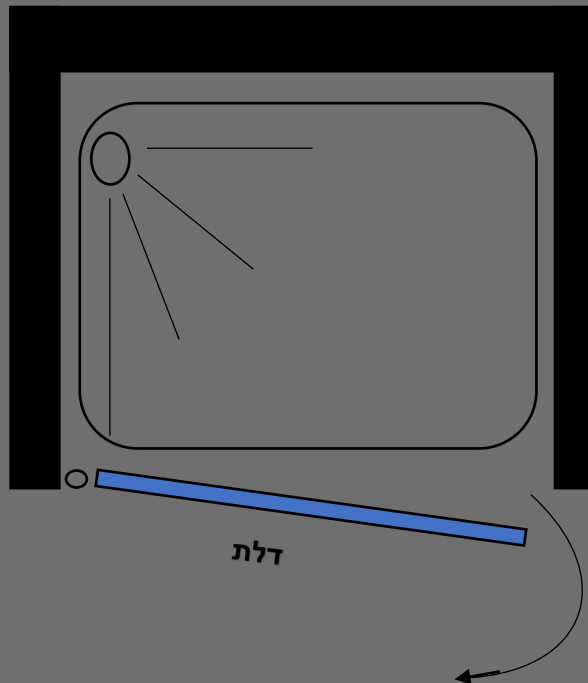

מידות הדופן:

88 ס"מ	83 ס"מ	78 ס"מ	73 ס"מ	68 ס"מ	63 ס"מ	58 ס"מ	53 ס"מ	38 ס"מ	48 ס"מ	43 ס"מ	38 ס"מ
--------	--------	--------	--------	--------	--------	--------	--------	--------	--------	--------	--------

מידות הדלת אקורדיון:

98 ס"מ	93 ס"מ	86.5 ס"מ	83 ס"מ	76.5 ס"מ	73 ס"מ	68 ס"מ
--------	--------	----------	--------	----------	--------	--------

מקלחון חזיתי 6 מ"מ - דלת הנפתחת החוצה בלבד

- גובה המקלחון 185 ס"מ
- זכוכית מחוסמת 6 מ"מ
- פרופיל אלומיניום
- ידית כפתור
- מגב בלון

פרופיל מוזהב זכוכית שקופה	פרופיל שחור זכוכית שקופה	פרופיל ניקל זכוכית שקופה, פסי רוחב, פפיטה	
631 ₪	531 ₪	481 ₪	ניתן לקבל במידות דלת ממידה 38 עד 88 ס"מ

מידות הדלת כנף :

86.5	83	76.5	73	67.5	65	62.5	60	57.5	55	52.5	50	47.5	45	42.5	40
ס"מ	ס"מ	ס"מ	ס"מ	ס"מ	ס"מ	ס"מ	ס"מ	ס"מ	ס"מ	ס"מ	ס"מ	ס"מ	ס"מ	ס"מ	ס"מ

מקלחון חזיתי 6 מ"מ - דלת אקורדיון הנפתחת פנים וחוץ

- גובה המקלחון 185 ס"מ
- זכוכית מחוסמת 6 מ"מ
- פרופיל אלומיניום
- ידית כפתור
- מגב בלון

פרופיל מוזהב זכוכית שקופה	פרופיל שחור זכוכית שקופה	פרופיל ניקל זכוכית שקופה, פסי רוחב, פפיטה	ניתן לקבל במידות דלת ממידה 68 עד 98 ס"מ
811 ₪	711 ₪	661 ₪	