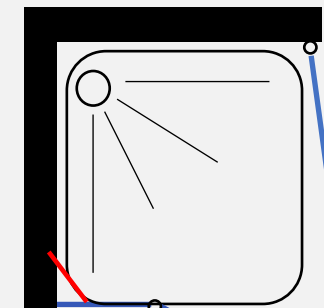

מידות הדלת אקורדיון :

98 ס"מ	93 ס"מ	86.5 ס"מ	83 ס"מ	76.5 ס"מ	73 ס"מ	68 ס"מ
--------	--------	----------	--------	----------	--------	--------

מידות הדלת כנף :

86.5 ס"מ	83 ס"מ	76.5 ס"מ	73 ס"מ	67.5 ס"מ	65 ס"מ	62.5 ס"מ	60 ס"מ	57.5 ס"מ	55 ס"מ	52.5 ס"מ	50 ס"מ	47.5 ס"מ	45 ס"מ	42.5 ס"מ	40 ס"מ
----------	--------	----------	--------	----------	--------	----------	--------	----------	--------	----------	--------	----------	--------	----------	--------

- גובה המקלחון 185 ס"מ
- זכוכית מחוסמת 6 מ"מ
- דופן קבוע עם זזית תמיכה בשילוב דלת על ציר הנפתח פנימה והחוצה
- פרופיל אלומיניום
- סגירה מגנטית
- ידית כפתור

פרופיל מזהב זכוכית שקופה	פרופיל שחור זכוכית שקופה	פרופיל ניקל זכוכית שקופה, פסי רוחב, פפיטה	
1640	1340	1090	ניתן לקבל במידות דופן ממידה 23 עד 89 ס"מ ודלת ממידה 38 עד 88 ס"מ

מידות הדופן:													
89	84	79	74	69	64	58	53	48	43	38	33	28	23
ס"מ	ס"מ	ס"מ	ס"מ	ס"מ	ס"מ	ס"מ	ס"מ	ס"מ	ס"מ	ס"מ	ס"מ	ס"מ	ס"מ

מידות הדלת כנף:

86.5	83	76.5	73	67.5	65	62.5	60	57.5	55	52.5	50	47.5	45	42.5	40
ס"מ	ס"מ	ס"מ	ס"מ	ס"מ	ס"מ	ס"מ	ס"מ	ס"מ	ס"מ	ס"מ	ס"מ	ס"מ	ס"מ	ס"מ	ס"מ