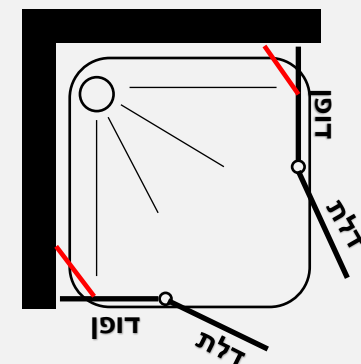

- גובה המקלחון 190 ס"מ
- זכוכית מחוסמת 8 מ"מ
- דופן קבוע עם זזית תמיכה בשילוב דלת על ציר מהודר הנפתח החוצה בלבד
- פרופיל אלומניום
- סגירה עם מגב בלון לקיר
- ידית מלבנית

פרופיל ניקל או שחור זכוכית שקופה	במידות 80 עד 160 ס"מ
987 ₪	

דופן מחיצה 8 מ"מ - דופן קבועה המשמשת למחיצה

- גובה המקלחון 190 ס"מ
- זכוכית מחוסמת 8 מ"מ
- דופן קבוע עם זזית תמיכה
- פרופיל אלומיניום

דופן

פרופיל ניקל או שחור זכוכית שקופה	
595 ₪	במידות 74,84,94 ס"מ

פינתו לפי מידה

מקלחון פינתי - שתי דלתות הנפתחות פנים / חוץ 90 מעלות לכל כיוון ושתי דפנות קבועות עם זווית תמיכה לקיר

- גובה המקלחון 185 ס"מ
- זכוכית מחוסמת 6 מ"מ
- ציר חכם עולה / יורד
- פרופיל אלומיניום
- סגירה מגנטית
- ידית כפתור