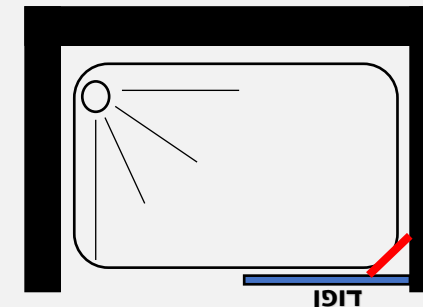

מקלחון חזיתי 6 מ"מ - דלת אקורדיון הנפתחת פנים וחוץ

- גובה המקלחון 185 ס"מ
- זכוכית מחוסמת 6 מ"מ
- פרופיל אלומיניום
- ידית כפתור
- מגב בלון

פרופיל מוזהב זכוכית שקופה	פרופיל שחור זכוכית שקופה	פרופיל ניקל זכוכית שקופה, פסי רוחב, פפיטה	ניתן לקבל במידות דלת ממידה 68 עד 98 ס"מ
811 ₪	711 ₪	661 ₪	

מידות הדלת אקורדיון :

98	93	86.5	83	76.5	73	68
ס"מ	ס"מ	ס"מ	ס"מ	ס"מ	ס"מ	ס"מ

דופן מחיצה 6 מ"מ - דופן קבועה המשמשת למחיצה

- גובה המקלחון 183 ס"מ
- זכוכית מחוסמת 6 מ"מ
- דופן קבוע עם זזית תמיכה
- פרופיל אלומניום

פרופיל מוזהב זכוכית שקופה	פרופיל שחור זכוכית שקופה	פרופיל ניקל זכוכית שקופה, פסי רוחב, פפיטה	דופן
636 ₪	536 ₪	458 ₪	דופן במידות לפי הטבלה

מידות הדופן:

88	83	78	73	68	63	58	53	38	48	43	38
מ"מ	מ"מ	מ"מ	מ"מ	מ"מ	מ"מ	מ"מ	מ"מ	מ"מ	מ"מ	מ"מ	מ"מ