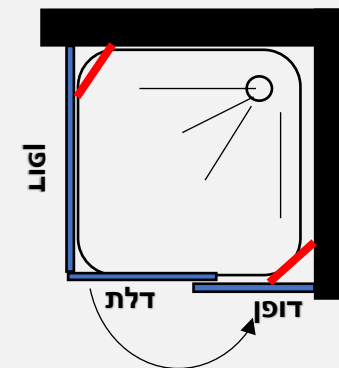

למידת חזית 128 עד 225 ס"מ  
בשילוב דופן B המתחברת לחזית  
ובשילוב מידת דופן פינתית A 64-89 ס"מ

מידות הדפנות:

89 ס"מ	84 ס"מ	79 ס"מ	74 ס"מ	69 ס"מ	64 ס"מ	58 ס"מ	53 ס"מ	48 ס"מ	43 ס"מ	38 ס"מ	33 ס"מ	28 ס"מ	23 ס"מ
--------	--------	--------	--------	--------	--------	--------	--------	--------	--------	--------	--------	--------	--------

פרופיל ניקל או שחור  
זכוכית שקופה

1974 ש

במידות 80 עד 160 ס"מ בכל צד

מקלחון פינתי 8 מ"מ - דופן קבועה + דלת הנפתחת החוצה בלבד בשילוב דופן פינה קבועה

- גובה המקלחון 190 ס"מ
- זכוכית מחוסמת 8 מ"מ
- דופן קבוע עם זווית תמיכה בשילוב דלת על ציר מהודר הנפתח החוצה בלבד
- דופן פינתית קבועה עם זווית תמיכה לקיר
- פרופיל אלומיניום
- סגירה מגנטית
- ידית מלבנית

פרופיל ניקל או שחור  
זכוכית שקופה

1582 ₪

מידת החזית 80 עד 160 ס"מ  
מידת הדופן 74 , 84 , 94 ס"מ

מקלחון פינתי 6 מ"מ - דופן קבועה פינתית + דלת כנף הנפתחת החוצה בלבד

- גובה המקלחון 185 ס"מ
- זכוכית מחוסמת 6 מ"מ
- דופן קבוע עם זוית תמיכה בשילוב דלת על ציר הנפתח החוצה בלבד
- פרופיל אלומיניום
- סגירה מגנטית
- ידית כפתור

פרופיל מוזהב זכוכית שקופה	פרופיל שחור זכוכית שקופה	פרופיל ניקל זכוכית שקופה, פסי רוחב, פפיטה	
1194 ₪	1005 ₪	794 ₪	ניתן לקבל במידות דופן ממידה 38 עד 88 ס"מ ודלת ממידה 38 עד 88 ס"מ

מידות הדופן:

88 ס"מ	83 ס"מ	78 ס"מ	73 ס"מ	68 ס"מ	63 ס"מ	58 ס"מ	53 ס"מ	38 ס"מ	48 ס"מ	43 ס"מ	38 ס"מ
--------	--------	--------	--------	--------	--------	--------	--------	--------	--------	--------	--------