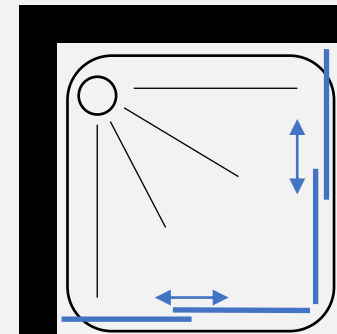

26-34

חזיתות לפי מידה

פינתי סטנדרט

מקלחון הזזה פינתי – שתי דפנות קבועות ושתי דלתות הזזה

- גובה המקלחון 185 ס"מ
- זכוכית מחוסמת 6 מ"מ
- גלגלים איכותיים לתנועה קלה ושקטה
- פרופיל אלומיניום
- סגירה מגנטית
- ידית מלבנית