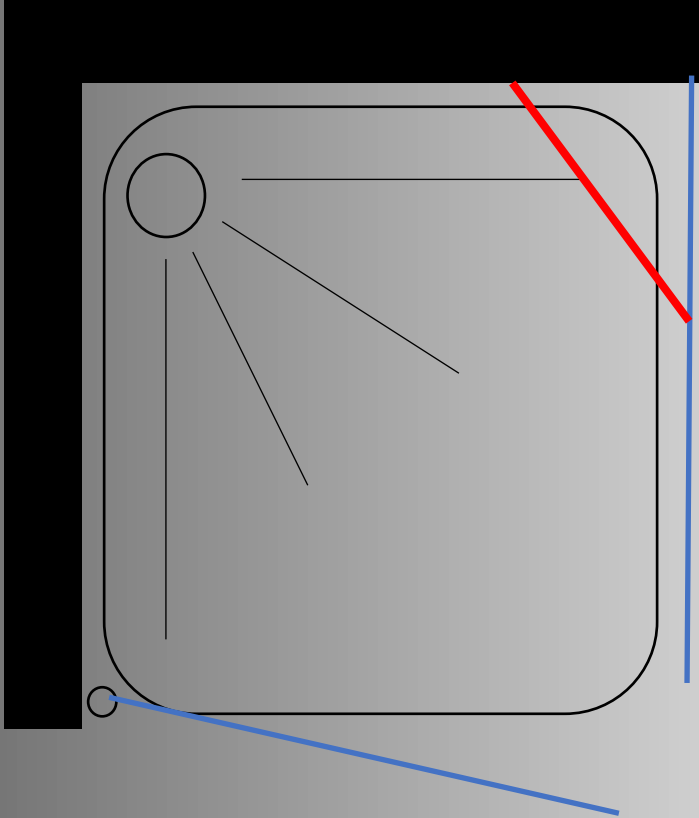

פרופיל ניקל או שחור  
זכוכית שקופה

1974 ש

במידות 80 עד 160 ס"מ בכל צד

מקלחון פינתי 8 מ"מ - דופן קבועה + דלת הנפתחת החוצה בלבד בשילוב דופן פינה קבועה

- גובה המקלחון 190 ס"מ
- זכוכית מחוסמת 8 מ"מ
- דופן קבוע עם זווית תמיכה בשילוב דלת על ציר מהודר הנפתח החוצה בלבד
- דופן פינתית קבועה עם זווית תמיכה לקיר
- פרופיל אלומיניום
- סגירה מגנטית
- ידית מלבנית

פרופיל ניקל או שחור  
זכוכית שקופה

1582 ₪

מידת החזית 80 עד 160 ס"מ  
מידת הדופן 74 , 84 , 94 ס"מ

מקלחון פינתי 6 מ"מ - דופן קבועה פינתית + דלת כנף הנפתחת החוצה בלבד

- גובה המקלחון 185 ס"מ
- זכוכית מחוסמת 6 מ"מ
- דופן קבוע עם זוית תמיכה בשילוב דלת על ציר הנפתח החוצה בלבד
- פרופיל אלומיניום
- סגירה מגנטית
- ידית כפתור