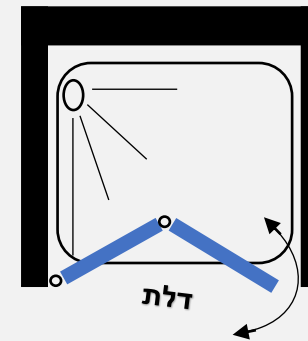

מידות הדופן:

88 ס"מ	83 ס"מ	78 ס"מ	73 ס"מ	68 ס"מ	63 ס"מ	58 ס"מ	53 ס"מ	38 ס"מ	48 ס"מ	43 ס"מ	38 ס"מ
--------	--------	--------	--------	--------	--------	--------	--------	--------	--------	--------	--------

מידות הדלת אקורדיון:

98 ס"מ	93 ס"מ	86.5 ס"מ	83 ס"מ	76.5 ס"מ	73 ס"מ	68 ס"מ
--------	--------	----------	--------	----------	--------	--------

מקלחון חזיתי 6 מ"מ - דלת הנפתחת החוצה בלבד

- גובה המקלחון 185 ס"מ
- זכוכית מחוסמת 6 מ"מ
- פרופיל אלומיניום
- ידית כפתור
- מגב בלון

פרופיל מוזהב זכוכית שקופה	פרופיל שחור זכוכית שקופה	פרופיל ניקל זכוכית שקופה, פסי רוחב, פפיטה	
631 ₪	531 ₪	481 ₪	ניתן לקבל במידות דלת ממידה 38 עד 88 ס"מ

מידות הדלת כנף :

86.5	83	76.5	73	67.5	65	62.5	60	57.5	55	52.5	50	47.5	45	42.5	40
ס"מ	ס"מ	ס"מ	ס"מ	ס"מ	ס"מ	ס"מ	ס"מ	ס"מ	ס"מ	ס"מ	ס"מ	ס"מ	ס"מ	ס"מ	ס"מ

מקלחון חזיתי 6 מ"מ - דלת אקורדיון הנפתחת פנים וחוץ

- גובה המקלחון 185 ס"מ
- זכוכית מחוסמת 6 מ"מ
- פרופיל אלומיניום
- ידית כפתור
- מגב בלון

פרופיל מוזהב זכוכית שקופה	פרופיל שחור זכוכית שקופה	פרופיל ניקל זכוכית שקופה, פסי רוחב, פפיטה	ניתן לקבל במידות דלת ממידה 68 עד 98 ס"מ
811 ₪	711 ₪	661 ₪	