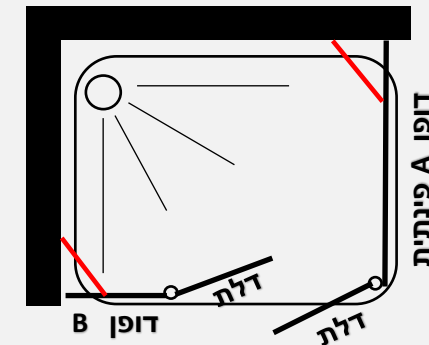

פרופיל מזהב זכוכית שקופה	פרופיל שחור זכוכית שקופה	פרופיל ניקל זכוכית שקופה, פסי רוחב, פפיטה
1536 ₪	1236 ₪	986 ₪
1586 ₪	1286 ₪	1036 ₪

למידת חזית 77 עד 140 ס"מ  
בשילוב מידת דופן פינתית 23-60 ס"מ

למידת חזית 77 עד 140 ס"מ  
בשילוב מידת דופן פינתית 64-89 ס"מ

מידות הדופן:

89 ס"מ	84 ס"מ	79 ס"מ	74 ס"מ	69 ס"מ	64 ס"מ	58 ס"מ	53 ס"מ	48 ס"מ	43 ס"מ	38 ס"מ	33 ס"מ	28 ס"מ	23 ס"מ
--------	--------	--------	--------	--------	--------	--------	--------	--------	--------	--------	--------	--------	--------

מקלחון פינתי - שתי דלתות הנפתחות פנים \ חוץ 90 מעלות לכל כיוון + דופן משולבת לחזית + דופן קבועה היוצרת פינה

- גובה המקלחון 185 ס"מ
- זכוכית מחוסמת 6 מ"מ
- ציר חכם עולה / יורד
- פרופיל אלומיניום
- סגירה מגנטית
- ידית כפתור
- דופן פינתית קבועה + זווית תמיכה חיזוק לקיר
- דופן משולבת בחזית + זווית תמיכה חיזוק לקיר

פרופיל מזהב זכוכית שקופה	פרופיל שחור זכוכית שקופה	פרופיל ניקל זכוכית שקופה, פסי רוחב, פפיטה
2036 ₪	1636 ₪	1236 ₪
2136 ₪	1736 ₪	1336 ₪

למידת חזית 97 עד 194 ס"מ  
בשילוב דופן B המתחברת לחזית  
ובשילוב מידת דופן פינתית A 23-60 ס"מ