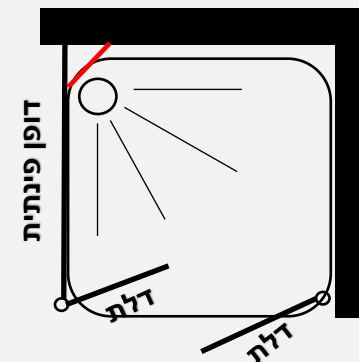

מידות הדפנות:

89	84	79	74	69	64	58	53	48	43	38	33	28	23
מ"מ	מ"מ	מ"מ	מ"מ	מ"מ	מ"מ	מ"מ	מ"מ	מ"מ	מ"מ	מ"מ	מ"מ	מ"מ	מ"מ

מקלחון פינתי – שתי דלתות הנפתחות פנים \ חוץ 90 מעלות לכל כיוון ודופן קבועה היוצרת פינה

- גובה המקלחון 185 ס"מ
- זכוכית מחוסמת 6 מ"מ
- ציר חכם עולה / יורד
- פרופיל אלומיניום
- סגירה מגנטית
- ידית כפתור
- דופן פינתית קבועה + זווית תמיכה חיזוק לקיר

פרופיל מזהב זכוכית שקופה	פרופיל שחור זכוכית שקופה	פרופיל ניקל זכוכית שקופה, פסי רוחב, פפיטה
1536 ₪	1236 ₪	986 ₪
1586 ₪	1286 ₪	1036 ₪

למידת חזית 77 עד 140 ס"מ  
בשילוב מידת דופן פינתית 23-60 ס"מ

למידת חזית 77 עד 140 ס"מ  
בשילוב מידת דופן פינתית 64-89 ס"מ

מידות הדופן:

89 ס"מ	84 ס"מ	79 ס"מ	74 ס"מ	69 ס"מ	64 ס"מ	58 ס"מ	53 ס"מ	48 ס"מ	43 ס"מ	38 ס"מ	33 ס"מ	28 ס"מ	23 ס"מ
--------	--------	--------	--------	--------	--------	--------	--------	--------	--------	--------	--------	--------	--------