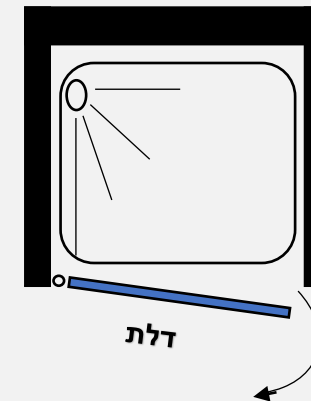

מידות הדופן:

88 ס"מ	83 ס"מ	78 ס"מ	73 ס"מ	68 ס"מ	63 ס"מ	58 ס"מ	53 ס"מ	38 ס"מ	48 ס"מ	43 ס"מ	38 ס"מ
--------	--------	--------	--------	--------	--------	--------	--------	--------	--------	--------	--------

מידות הדלת אקורדיון:

98 ס"מ	93 ס"מ	86.5 ס"מ	83 ס"מ	76.5 ס"מ	73 ס"מ	68 ס"מ
--------	--------	----------	--------	----------	--------	--------

מקלחון חזיתי 6 מ"מ - דלת הנפתחת החוצה בלבד

- גובה המקלחון 185 ס"מ
- זכוכית מחוסמת 6 מ"מ
- פרופיל אלומיניום
- ידית כפתור
- מגב בלון

פרופיל מוזהב זכוכית שקופה	פרופיל שחור זכוכית שקופה	פרופיל ניקל זכוכית שקופה, פסי רוחב, פפיטה	
631 ₪	531 ₪	481 ₪	ניתן לקבל במידות דלת ממידה 38 עד 88 ס"מ

מידות הדלת כנף :

86.5	83	76.5	73	67.5	65	62.5	60	57.5	55	52.5	50	47.5	45	42.5	40
ס"מ	ס"מ	ס"מ	ס"מ	ס"מ	ס"מ	ס"מ	ס"מ	ס"מ	ס"מ	ס"מ	ס"מ	ס"מ	ס"מ	ס"מ	ס"מ

מקלחון חזיתי 6 מ"מ - דלת אקורדיון הנפתחת פנים וחוץ

- גובה המקלחון 185 ס"מ
- זכוכית מחוסמת 6 מ"מ
- פרופיל אלומיניום
- ידית כפתור
- מגב בלון

פרופיל מוזהב זכוכית שקופה	פרופיל שחור זכוכית שקופה	פרופיל ניקל זכוכית שקופה, פסי רוחב, פפיטה	ניתן לקבל במידות דלת ממידה 68 עד 98 ס"מ
811 ₪	711 ₪	661 ₪	