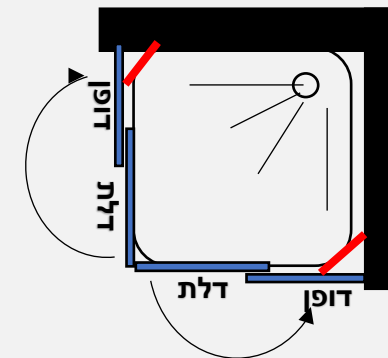

מידות הדופן:

89 ס"מ	84 ס"מ	79 ס"מ	74 ס"מ	69 ס"מ	64 ס"מ	58 ס"מ	53 ס"מ	48 ס"מ	43 ס"מ	38 ס"מ	33 ס"מ	28 ס"מ	23 ס"מ
--------	--------	--------	--------	--------	--------	--------	--------	--------	--------	--------	--------	--------	--------

פרופיל מזהב זכוכית שקופה	פרופיל שחור זכוכית שקופה	פרופיל ניקל זכוכית שקופה, פסי רוחב, פפיטה
2036 ₪	1636 ₪	1236 ₪
2136 ₪	1736 ₪	1336 ₪

למידת חזית 97 עד 194 ס"מ  
בשילוב דופן B המתחברת לחזית  
ובשילוב מידת דופן פינתית A 23-60 ס"מ

למידת חזית 128 עד 225 ס"מ  
בשילוב דופן B המתחברת לחזית  
ובשילוב מידת דופן פינתית A 64-89 ס"מ

מידות הדפנות:

89 ס"מ	84 ס"מ	79 ס"מ	74 ס"מ	69 ס"מ	64 ס"מ	58 ס"מ	53 ס"מ	48 ס"מ	43 ס"מ	38 ס"מ	33 ס"מ	28 ס"מ	23 ס"מ
--------	--------	--------	--------	--------	--------	--------	--------	--------	--------	--------	--------	--------	--------

מקלחון פינתי 8 מ"מ - דופן קבועה + דלת בכל צד - הדלת נפתחת החוצה בלבד

- גובה המקלחון 190 ס"מ
- זכוכית מחוסמת 8 מ"מ
- דופן קבוע עם זזית תמיכה בשילוב דלת על ציר מהודר הנפתח החוצה בלבד
- פרופיל אלומיניום
- סגירה מגנטית
- ידית מלבנית