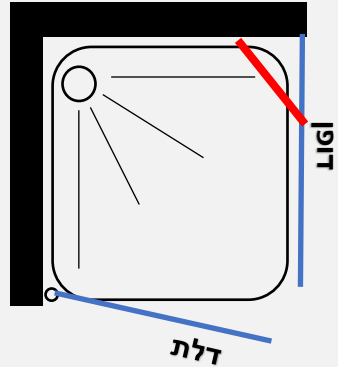

פרופיל ניקל או שחור  
זכוכית שקופה

1974 ש

במידות 80 עד 160 ס"מ בכל צד

מקלחון פינתי 8 מ"מ - דופן קבועה + דלת הנפתחת החוצה בלבד בשילוב דופן פינה קבועה

- גובה המקלחון 190 ס"מ
- זכוכית מחוסמת 8 מ"מ
- דופן קבוע עם זווית תמיכה בשילוב דלת על ציר מהודר הנפתח החוצה בלבד
- דופן פינתית קבועה עם זווית תמיכה לקיר
- פרופיל אלומיניום
- סגירה מגנטית
- ידית מלבנית

פרופיל ניקל או שחור  
זכוכית שקופה

1582 ₪

מידת החזית 80 עד 160 ס"מ  
מידת הדופן 74 , 84 , 94 ס"מ

מקלחון פינתי 6 מ"מ - דופן קבועה פינתית + דלת כנף הנפתחת החוצה בלבד

- גובה המקלחון 185 ס"מ
- זכוכית מחוסמת 6 מ"מ
- דופן קבוע עם זוית תמיכה בשילוב דלת על ציר הנפתח החוצה בלבד
- פרופיל אלומיניום
- סגירה מגנטית
- ידית כפתור

פרופיל מוזהב זכוכית שקופה	פרופיל שחור זכוכית שקופה	פרופיל ניקל זכוכית שקופה, פסי רוחב, פפיטה	
1194 ₪	1005 ₪	794 ₪	ניתן לקבל במידות דופן ממידה 38 עד 88 ס"מ ודלת ממידה 38 עד 88 ס"מ

מידות הדופן:

88 ס"מ	83 ס"מ	78 ס"מ	73 ס"מ	68 ס"מ	63 ס"מ	58 ס"מ	53 ס"מ	38 ס"מ	48 ס"מ	43 ס"מ	38 ס"מ
--------	--------	--------	--------	--------	--------	--------	--------	--------	--------	--------	--------

מידות הדלת כנף:

86.5 ס"מ	83 ס"מ	76.5 ס"מ	73 ס"מ	67.5 ס"מ	65 ס"מ	62.5 ס"מ	60 ס"מ	57.5 ס"מ	55 ס"מ	52.5 ס"מ	50 ס"מ	47.5 ס"מ	45 ס"מ	42.5 ס"מ	40 ס"מ
----------	--------	----------	--------	----------	--------	----------	--------	----------	--------	----------	--------	----------	--------	----------	--------