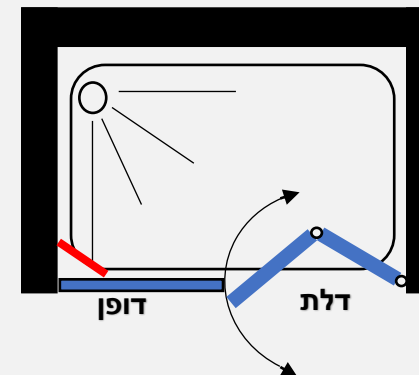

פרופיל מזהב זכוכית שקופה	פרופיל שחור זכוכית שקופה	פרופיל ניקל זכוכית שקופה, פסי רוחב, פפיטה	
1095	1005	794	ניתן לקבל במידות דופן ממידה 38 עד 88 ס"מ ודלת ממידה 38 עד 88 ס"מ

מידות הדופן:

88	83	78	73	68	63	58	53	38	48	43	38
ס"מ	ס"מ	ס"מ	ס"מ	ס"מ	ס"מ	ס"מ	ס"מ	ס"מ	ס"מ	ס"מ	ס"מ

מידות הדלת כנף:

86.5	83	76.5	73	67.5	65	62.5	60	57.5	55	52.5	50	47.5	45	42.5	40
ס"מ	ס"מ	ס"מ	ס"מ	ס"מ	ס"מ	ס"מ	ס"מ	ס"מ	ס"מ	ס"מ	ס"מ	ס"מ	ס"מ	ס"מ	ס"מ

מקלחון חזיתי 6 מ"מ - דופן קבועה + דלת אקורדיון הנפתחת פנים וחוץ

- גובה המקלחון 185 ס"מ
- זכוכית מחוסמת 6 מ"מ
- דופן קבוע עם זזית תמיכה בשילוב דלת על ציר הנפתח החוצה בלבד
- פרופיל אלומניום
- סגירה מגנטית
- ידית כפתור

פרופיל מוזהב זכוכית שקופה	פרופיל שחור זכוכית שקופה	פרופיל ניקל זכוכית שקופה, פסי רוחב, פפיטה	
1374 ₪	1185 ₪	974 ₪	ניתן לקבל במידות דופן ממידה 38 עד 88 ס"מ ודלת ממידה 68 עד 98 ס"מ

מידות הדופן:

88 ס"מ	83 ס"מ	78 ס"מ	73 ס"מ	68 ס"מ	63 ס"מ	58 ס"מ	53 ס"מ	38 ס"מ	48 ס"מ	43 ס"מ	38 ס"מ
--------	--------	--------	--------	--------	--------	--------	--------	--------	--------	--------	--------