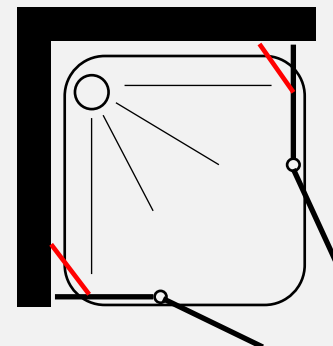

פרופיל ניקל זכוכית שקופה, פסי רוחב, פפיטה	
1078 ₪	76 עד 79 ס"מ
1178 ₪	86 עד 89 ס"מ