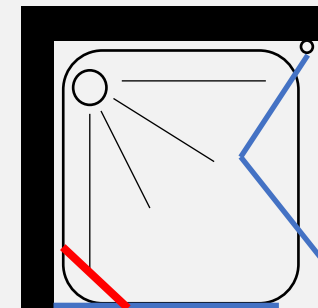

פרופיל מוזהב זכוכית שקופה	פרופיל שחור זכוכית שקופה	פרופיל ניקל זכוכית שקופה, פסי רוחב, פפיטה	
1194 ₪	1005 ₪	794 ₪	ניתן לקבל במידות דופן ממידה 38 עד 88 ס"מ ודלת ממידה 38 עד 88 ס"מ

מידות הדופן:

88 ס"מ	83 ס"מ	78 ס"מ	73 ס"מ	68 ס"מ	63 ס"מ	58 ס"מ	53 ס"מ	38 ס"מ	48 ס"מ	43 ס"מ	38 ס"מ
--------	--------	--------	--------	--------	--------	--------	--------	--------	--------	--------	--------

מידות הדלת כנף:

86.5 ס"מ	83 ס"מ	76.5 ס"מ	73 ס"מ	67.5 ס"מ	65 ס"מ	62.5 ס"מ	60 ס"מ	57.5 ס"מ	55 ס"מ	52.5 ס"מ	50 ס"מ	47.5 ס"מ	45 ס"מ	42.5 ס"מ	40 ס"מ
----------	--------	----------	--------	----------	--------	----------	--------	----------	--------	----------	--------	----------	--------	----------	--------

מקלחון פינתי 6 מ"מ - דופן קבועה פינתית + דלת הנפתחת פנימה והחוצה

- גובה המקלחון 185 ס"מ
- זכוכית מחוסמת 6 מ"מ
- דופן קבוע עם זווית תמיכה בשילוב דלת על ציר הנפתח פנימה והחוצה
- פרופיל אלומיניום
- סגירה מגנטית
- ידית כפתור