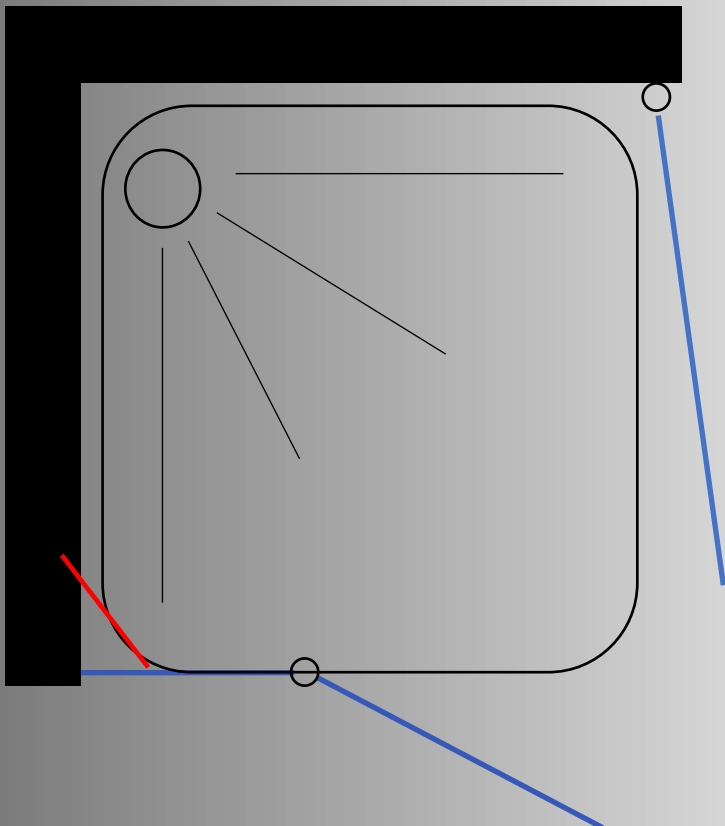

מידות הדלת אקורדיון :

98 ס"מ	93 ס"מ	86.5 ס"מ	83 ס"מ	76.5 ס"מ	73 ס"מ	68 ס"מ
--------	--------	----------	--------	----------	--------	--------

מידות הדלת כנף :

86.5 ס"מ	83 ס"מ	76.5 ס"מ	73 ס"מ	67.5 ס"מ	65 ס"מ	62.5 ס"מ	60 ס"מ	57.5 ס"מ	55 ס"מ	52.5 ס"מ	50 ס"מ	47.5 ס"מ	45 ס"מ	42.5 ס"מ	40 ס"מ
----------	--------	----------	--------	----------	--------	----------	--------	----------	--------	----------	--------	----------	--------	----------	--------

- גובה המקלחון 185 ס"מ
- זכוכית מחוסמת 6 מ"מ
- דופן קבוע עם זזית תמיכה בשילוב דלת על ציר הנפתח פנימה והחוצה
- פרופיל אלומיניום
- סגירה מגנטית
- ידית כפתור

פרופיל מזהב זכוכית שקופה	פרופיל שחור זכוכית שקופה	פרופיל ניקל זכוכית שקופה, פסי רוחב, פפיטה	
1640	1340	1090	ניתן לקבל במידות דופן ממידה 23 עד 89 ס"מ ודלת ממידה 38 עד 88 ס"מ

מידות הדופן:													
89	84	79	74	69	64	58	53	48	43	38	33	28	23
ס"מ	ס"מ	ס"מ	ס"מ	ס"מ	ס"מ	ס"מ	ס"מ	ס"מ	ס"מ	ס"מ	ס"מ	ס"מ	ס"מ

מידות הדלת כנף:

86.5	83	76.5	73	67.5	65	62.5	60	57.5	55	52.5	50	47.5	45	42.5	40
ס"מ	ס"מ	ס"מ	ס"מ	ס"מ	ס"מ	ס"מ	ס"מ	ס"מ	ס"מ	ס"מ	ס"מ	ס"מ	ס"מ	ס"מ	ס"מ

חזיתי לפי מידה

מקלחון חזיתי - שתי דלתות הנפתחות פנים \ חוץ 90 מעלות לכל כיוון + דופן משולבת לחזית

- גובה המקלחון 185 ס"מ
- זכוכית מחוסמת 6 מ"מ
- ציר חכם עולה / יורד
- פרופיל אלומיניום
- סגירה מגנטית
- ידית כפתור
- דופן משולבת בחזית + זווית תמיכה חיזוק לקיר